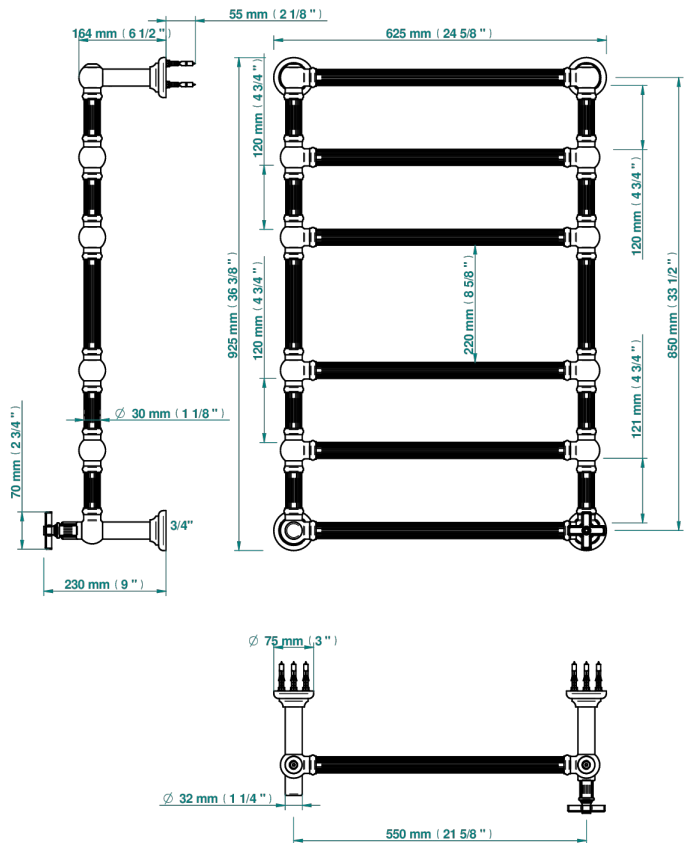

GRAND CENTRAL WHITE ONYX

U9R-TWF6H1

Traditionell, Handtuchwärmer, Warmwasser, kanneliertes Rohr, 1 kollektionsspezifischer Bedienungsgriff, 6 Stangen, 625 mm x 925 mm

THG[®]
PARIS

71042

29/07/2019

EIGENSCHAFTEN

- Grand central White Onyx
- Traditionell, Handtuchwärmer, Warmwasser, kanneliertes Rohr, 1 kollektionsspezifischer Bedienungsgriff, 6 Stangen, 625 mm x 925 mm

TECHNISCHE DATEN

- Pression : 0,5 bars < P < 3 bars (recommandée)
- Pressure : 7.25 psi < P < 43.5 psi (advised)
- Température eau maximale conseillée : 60°C
- Maximum water temperature advised: 140°F
- Hauteur minimale au sol (maximum height from the ground) : 60 cm (24")
- Puissance / Power : 128W à Delta T 30

VERFÜGBARE OBERFLÄCHEN

Blassgold - F30
Blassgold matt unlackiert - F31
Bronze hell - D01
Chrom - A02
Chrom matt - C02
Gold - F01

Gold matt - F07
Nickel matt - C01
Pvd blush - H62
Pvd blush matt - H60
Pvd bronze braun - F33
Pvd bronze braun matt - F34