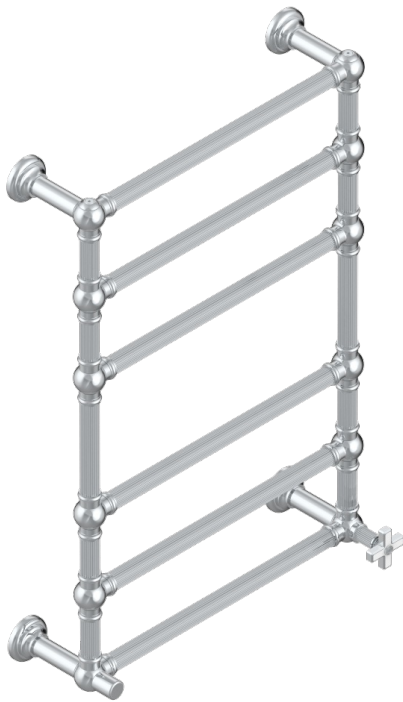

GRAND CENTRAL WHITE ONYX

U9R-TWF6H1

Traditionell, Handtuchwärmer, Warmwasser, kanneliertes Rohr, 1 kollektionsspezifischer Bedienungsgriff, 6 Stangen, 625 mm x 925 mm

THG[®]
PARIS

71042

29/07/2019

EIGENSCHAFTEN

- Grand central White Onyx
- Traditionell, Handtuchwärmer, Warmwasser, kanneliertes Rohr, 1 kollektionsspezifischer Bedienungsgriff, 6 Stangen, 625 mm x 925 mm

TECHNISCHE DATEN

- Pression : 0,5 bars < P < 3 bars (recommandée)
- Pressure : 7.25 psi < P < 43.5 psi (advised)
- Température eau maximale conseillée : 60°C
- Maximum water temperature advised: 140°F
- Hauteur minimale au sol (maximum height from the ground) : 60 cm (24")
- Puissance / Power : 128W à Delta T 30

VERFÜGBARE OBERFLÄCHEN

Blassgold - F30
Blassgold matt unlackiert - F31
Bronze hell - D01
Chrom - A02
Chrom matt - C02
Gold - F01

Gold matt - F07
Nickel matt - C01
Pvd blush - H62
Pvd blush matt - H60
Pvd bronze braun - F33
Pvd bronze braun matt - F34