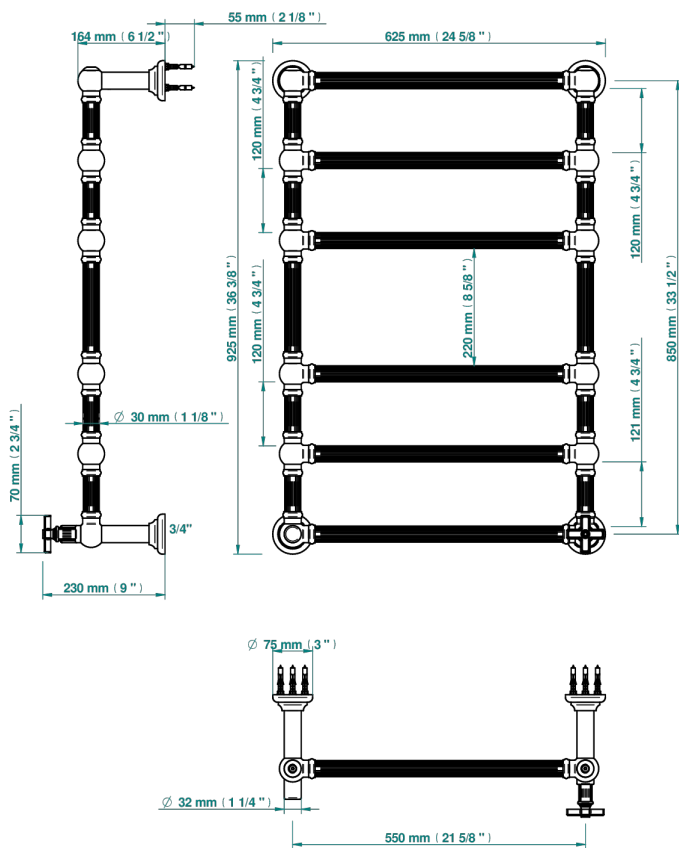

# GRAND CENTRAL С РУЧКАМИ-КРЕСТИКАМИ С БЕЛЫМ ОНИКСОМ

THG  
PARIS

U9R-TWF6H1

Полотенцесушитель Традиционный каннелированный, 6 перекладин, 625 мм x 925 мм, водяной, с 1 декоративной крестовой рукояткой

71042

## ХАРАКТЕРИСТИКИ

- Grand central с ручками-крестиками с белым ониксом
- Полотенцесушитель Традиционный каннелированный, 6 перекладин, 625 мм x 925 мм, водяной, с 1 декоративной крестовой рукояткой

## ТЕХНИЧЕСКИЕ ХАРАКТЕРИСТИКИ

- Pression : 0,5 bars < P < 3 bars (recommandée)
- Pressure : 7.25 psi < P < 43.5 psi (advised)
- Température eau maximale conseillée : 60°C
- Maximum water temperature advised: 140°F
- Hauteur minimale au sol (maximum height from the ground) : 60 cm (24")
- Puissance / Power : 128W à Delta T 30