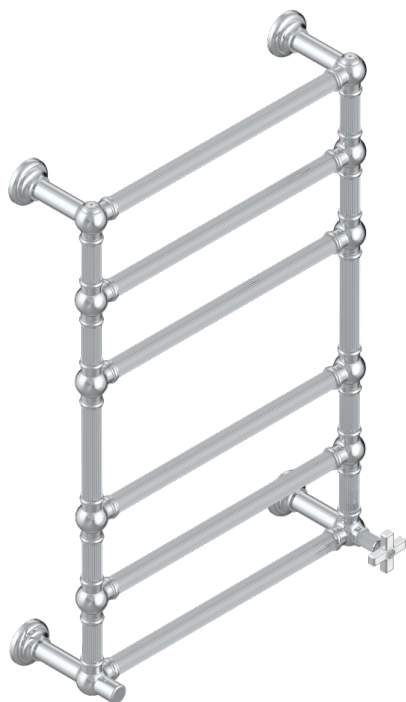

# GRAND CENTRAL С РУЧКАМИ-КРЕСТИКАМИ С БЕЛЫМ ОНИКСОМ

THG  
PARIS

U9R-TWF6H1

Полотенцесушитель Традиционный каннелированный, 6 перекладин, 625 мм x 925 мм, водяной, с 1 декоративной крестовой рукояткой

71042

## ХАРАКТЕРИСТИКИ

- Grand central с ручками-крестиками с белым ониксом
- Полотенцесушитель Традиционный каннелированный, 6 перекладин, 625 мм x 925 мм, водяной, с 1 декоративной крестовой рукояткой