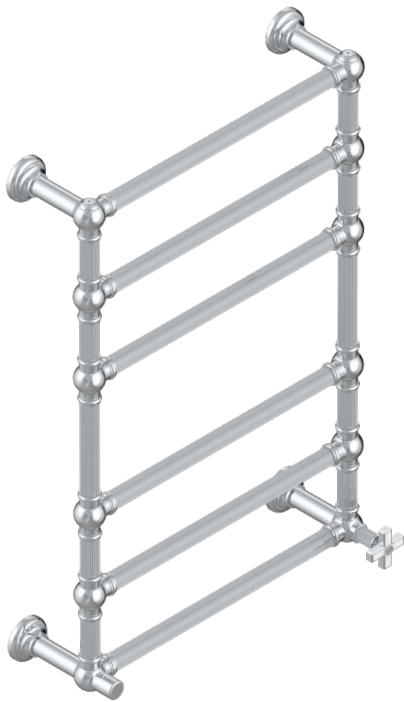

GRAND CENTRAL WHITE ONYX

U9R-TWF6H1

Traditionell, Handtuchwärmer, Warmwasser, kanneliertes Rohr, 1 kollektionsspezifischer Bedienungsgriff, 6 Stangen, 625 mm x 925 mm

THG[®]
PARIS

EIGENSCHAFTEN

- Grand central White Onyx
- Traditionell, Handtuchwärmer, Warmwasser, kanneliertes Rohr, 1 kollektionsspezifischer Bedienungsgriff, 6 Stangen, 625 mm x 925 mm

TECHNISCHE DATEN

- Pression : 0,5 bars < P < 3 bars (recommandée)
- Pressure : 7.25 psi < P < 43.5 psi (advised)
- Température eau maximale conseillée : 60°C
- Maximum water temperature advised: 140°F
- Hauteur minimale au sol (maximum height from the ground) : 60 cm (24")
- Puissance / Power : 128W à Delta T 30

VERFÜGBARE OBERFLÄCHEN

Blassgold - F30
Blassgold matt unlackiert - F31
Bronze hell - D01
Chrom - A02
Chrom matt - C02
Gold - F01

Gold matt - F07
Nickel matt - C01
Pvd blush - H62
Pvd blush matt - H60
Pvd bronze braun - F33
Pvd bronze braun matt - F34