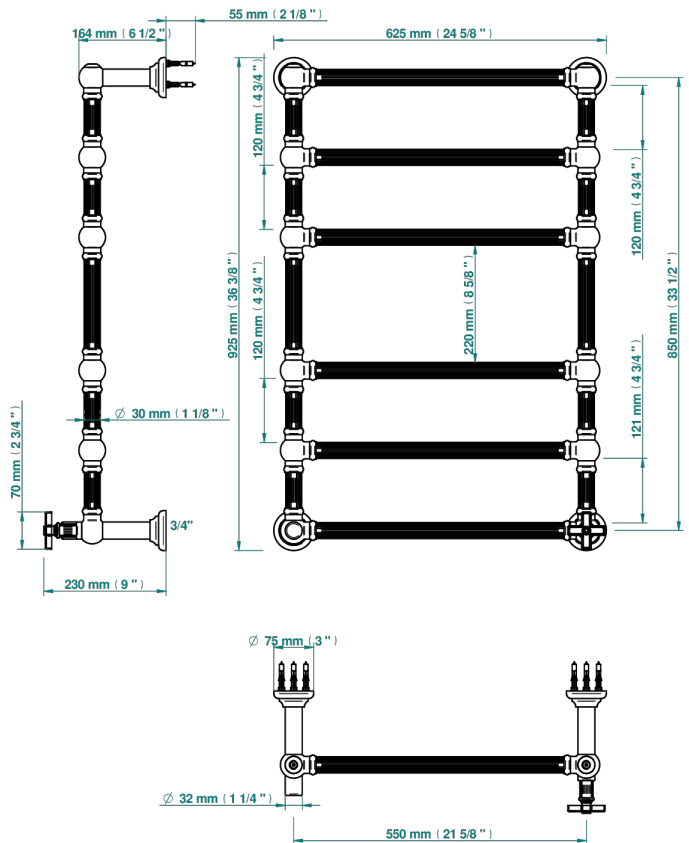

GRAND CENTRAL WHITE ONYX

U9R-TWF6H1

Traditionell, Handtuchwärmer, Warmwasser, kanneliertes Rohr, 1 kollektionsspezifischer Bedienungsgriff, 6 Stangen, 625 mm x 925 mm

THG[®]
PARIS

EIGENSCHAFTEN

- Grand central White Onyx
- Traditionell, Handtuchwärmer, Warmwasser, kanneliertes Rohr, 1 kollektionsspezifischer Bedienungsgriff, 6 Stangen, 625 mm x 925 mm

TECHNISCHE DATEN

- Pression : 0,5 bars < P < 3 bars (recommandée)
- Pressure : 7.25 psi < P < 43.5 psi (advised)
- Température eau maximale conseillée : 60°C
- Maximum water temperature advised: 140°F
- Hauteur minimale au sol (maximum height from the ground) : 60 cm (24")
- Puissance / Power : 128W à Delta T 30

VERFÜGBARE OBERFLÄCHEN

Blassgold - F30
Blassgold matt unlackiert - F31
Bronze hell - D01
Chrom - A02
Chrom matt - C02
Gold - F01

Gold matt - F07
Nickel matt - C01
Pvd blush - H62
Pvd blush matt - H60
Pvd bronze braun - F33
Pvd bronze braun matt - F34