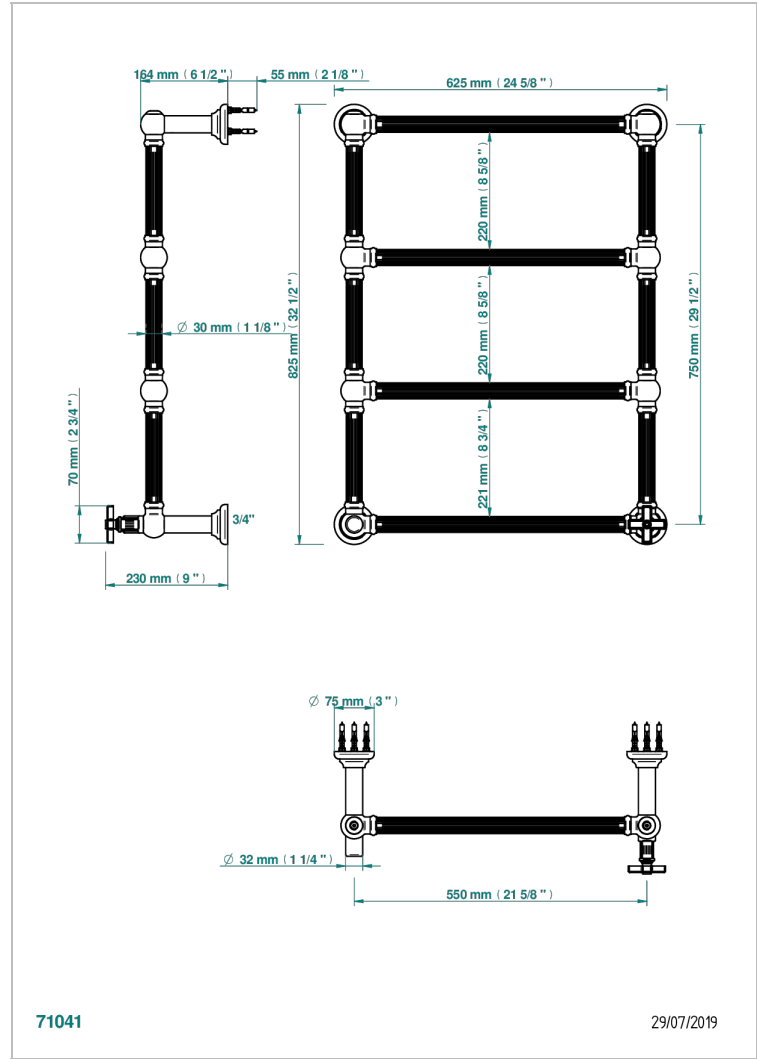

# GRAND CENTRAL ONYX BLANC

U9R-TWF4H1

THG  
PARIS

Sèche-serviettes Traditionnel cannelé, 4 barres, 625 mm x 825 mm, hydraulique, avec 1 croisillon de style

## CARACTÉRISTIQUES

- Grand Central Onyx blanc
- Sèche-serviettes Traditionnel cannelé, 4 barres, 625 mm x 825 mm, hydraulique, avec 1 croisillon de style

## SPÉCIFICATIONS TECHNIQUES

- Pression : 0,5 bars < P < 3 bars (recommandée)
- Pressure : 7.25 psi < P < 43.5 psi (advised)
- Température eau maximale conseillée : 60°C
- Maximum water temperature advised: 140°F
- Hauteur minimale au sol (maximum height from the ground) : 60 cm (24")
- Puissance / Power : 86W à Delta T 30