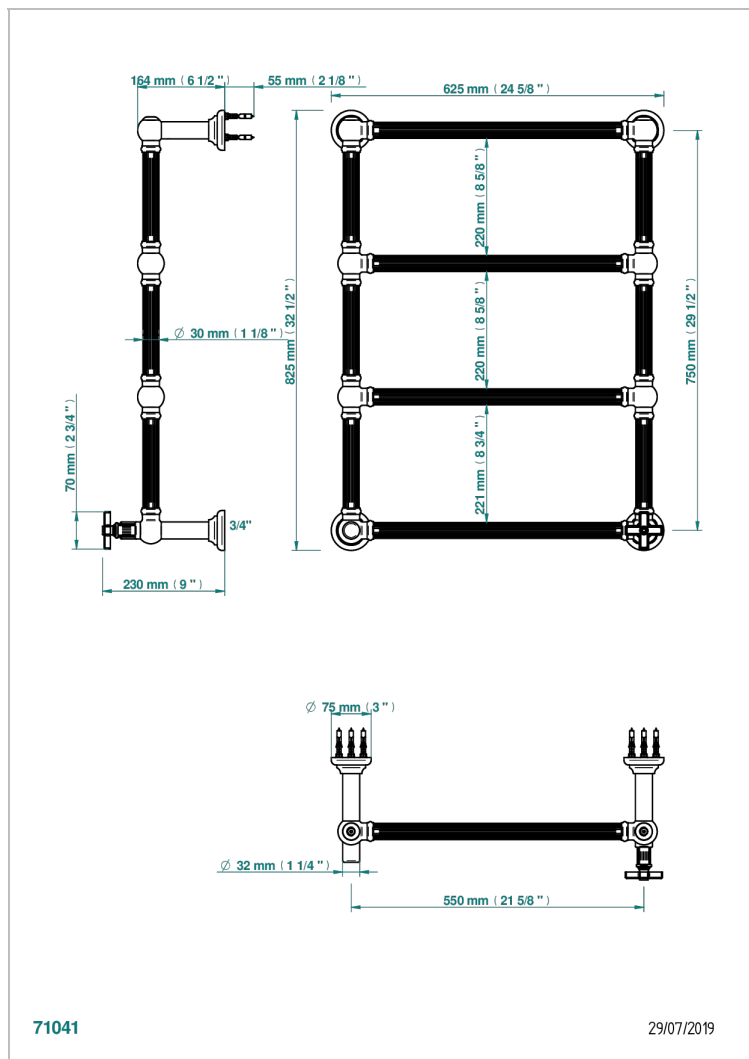

# GRAND CENTRAL С РУЧКАМИ-КРЕСТИКАМИ С БЕЛЫМ ОНИКСОМ

THG  
PARIS

U9R-TWF4H1

Полотенцесушитель Традиционный каннелированный, 4 перекладины, 625 мм x 825 мм, водяной, с 1 декоративной крестовой рукояткой

## ХАРАКТЕРИСТИКИ

- Grand central с ручками-крестиками с белым ониксом
- Полотенцесушитель Традиционный каннелированный, 4 перекладины, 625 мм x 825 мм, водяной, с 1 декоративной крестовой рукояткой

## ТЕХНИЧЕСКИЕ ХАРАКТЕРИСТИКИ

- Pression : 0,5 bars < P < 3 bars (recommandée)
- Pressure : 7.25 psi < P < 43.5 psi (advised)
- Température eau maximale conseillée : 60°C
- Maximum water temperature advised: 140°F
- Hauteur minimale au sol (maximum height from the ground) : 60 cm (24")
- Puissance / Power : 86W à Delta T 30