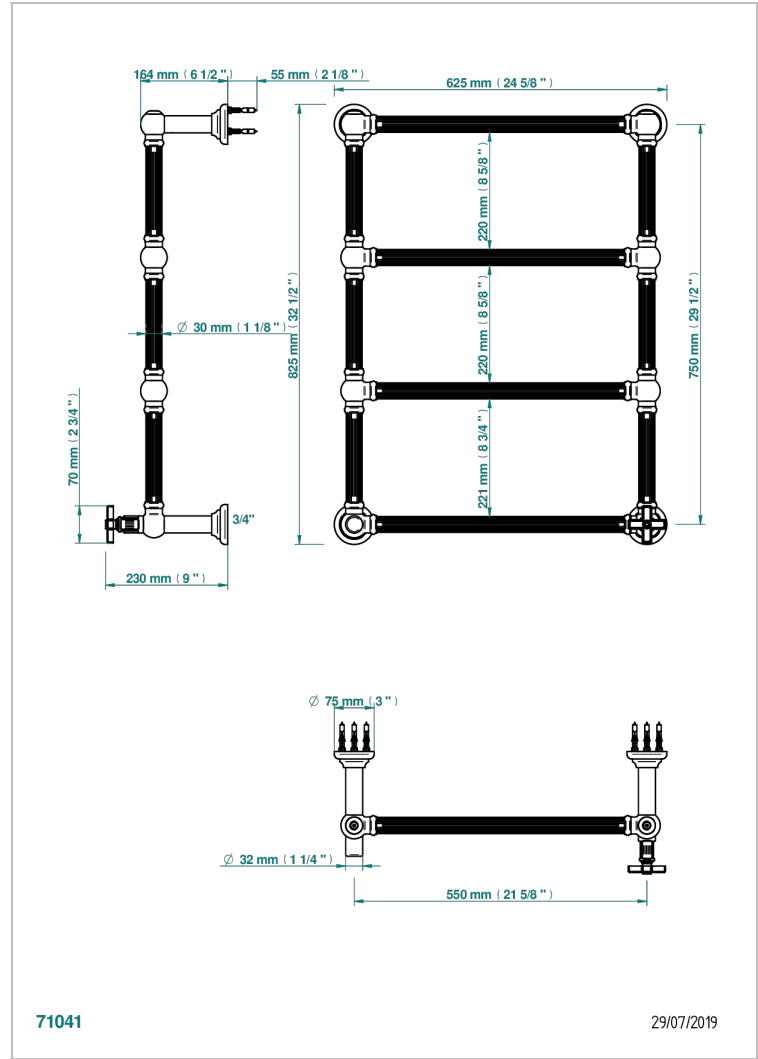

# GRAND CENTRAL ONYX BLANC

U9R-TWF4H1

THG  
PARIS

Sèche-serviettes Traditionnel cannelé, 4 barres, 625 mm x 825 mm, hydraulique, avec 1 croisillon de style

## CARACTÉRISTIQUES

- Grand Central Onyx blanc
- Sèche-serviettes Traditionnel cannelé, 4 barres, 625 mm x 825 mm, hydraulique, avec 1 croisillon de style

## SPÉCIFICATIONS TECHNIQUES

- Pression : 0,5 bars < P < 3 bars (recommandée)
- Pressure : 7.25 psi < P < 43.5 psi (advised)
- Température eau maximale conseillée : 60°C
- Maximum water temperature advised: 140°F
- Hauteur minimale au sol (maximum height from the ground) : 60 cm (24")
- Puissance / Power : 86W à Delta T 30