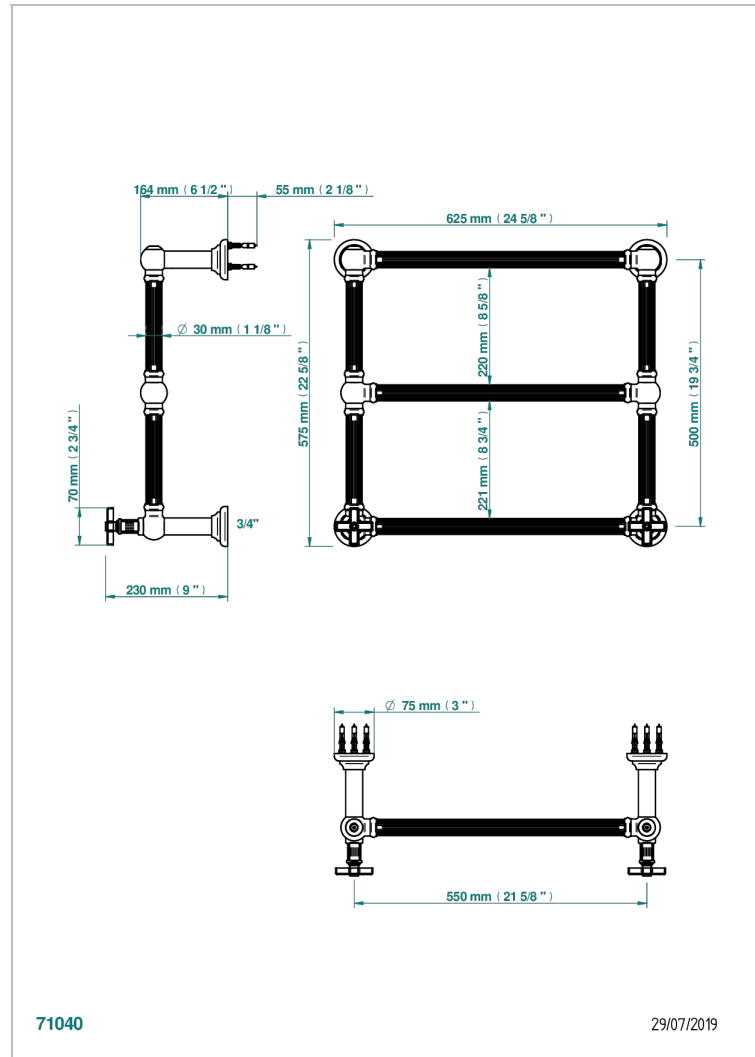

# GRAND CENTRAL ONYX BLANC

U9R-TWF3H2

Sèche-serviettes Traditionnel cannelé, 3 barres, 625 mm x 575 mm, hydraulique, avec 2 croisillons de style

THG<sup>®</sup>  
PARIS

## CARACTÉRISTIQUES

- Grand Central Onyx blanc
- Sèche-serviettes Traditionnel cannelé, 3 barres, 625 mm x 575 mm, hydraulique, avec 2 croisillons de style

## SPÉCIFICATIONS TECHNIQUES

- Pression : 0,5 bars < P < 3 bars (recommandée)
- Pressure : 7.25 psi < P < 43.5 psi (advised)
- Température eau maximale conseillée : 60°C
- Maximum water temperature advised: 140°F
- Hauteur minimale au sol (maximum height from the ground) : 60 cm (24")
- Puissance / Power : 64W à Delta T 30