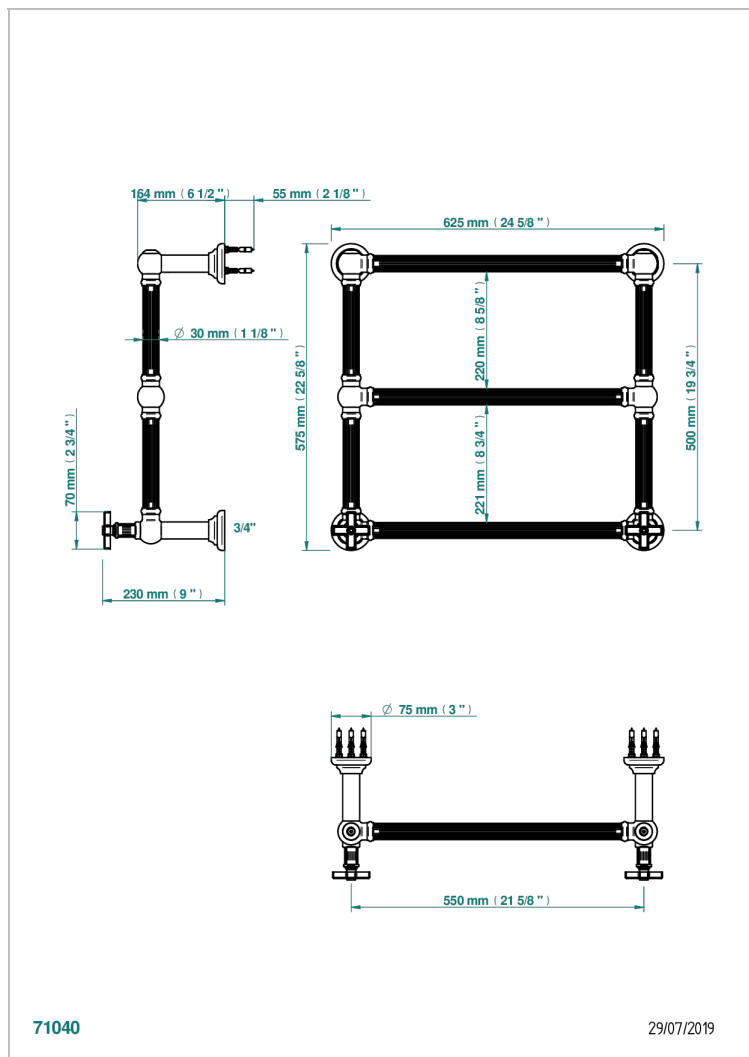

# GRAND CENTRAL С РУЧКАМИ-КРЕСТИКАМИ С БЕЛЫМ ОНИКСОМ

THG<sup>®</sup>  
PARIS

U9R-TWF3H2

Полотенцесушитель Традиционный каннелированный, 3 перекладины, 625 мм x 575 мм, водяной, с 2 декоративными крестовыми рукоятками

## ХАРАКТЕРИСТИКИ

- Grand central с ручками-крестиками с белым ониксом
- Полотенцесушитель Традиционный каннелированный, 3 перекладины, 625 мм x 575 мм, водяной, с 2 декоративными крестовыми рукоятками

## ТЕХНИЧЕСКИЕ ХАРАКТЕРИСТИКИ

- Pression : 0,5 bars < P < 3 bars (recommandée)
- Pressure : 7.25 psi < P < 43.5 psi (advised)
- Température eau maximale conseillée : 60°C
- Maximum water temperature advised: 140°F
- Hauteur minimale au sol (maximum height from the ground) : 60 cm (24")
- Puissance / Power : 64W à Delta T 30