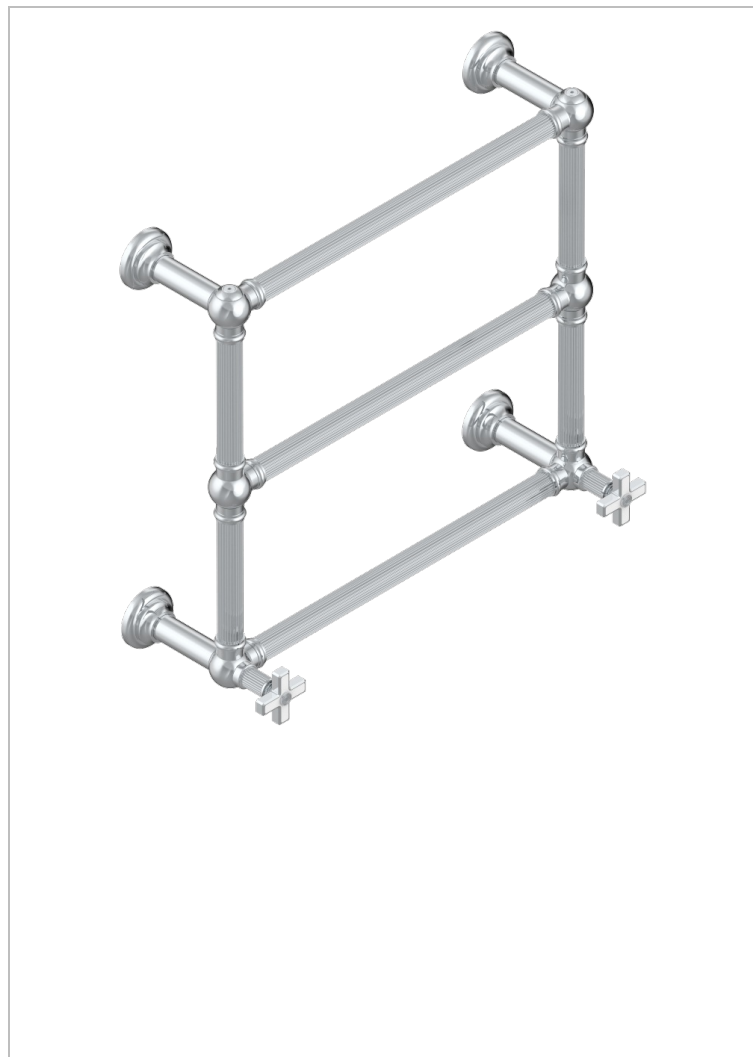

# GRAND CENTRAL С РУЧКАМИ-КРЕСТИКАМИ С БЕЛЫМ ОНИКСОМ

THG<sup>®</sup>  
PARIS

U9R-TWF3H2

Полотенцесушитель Традиционный каннелированный, 3 перекладины, 625 мм x 575 мм, водяной, с 2 декоративными крестовыми рукоятками

## ХАРАКТЕРИСТИКИ

- Grand central с ручками-крестиками с белым ониксом
- Полотенцесушитель Традиционный каннелированный, 3 перекладины, 625 мм x 575 мм, водяной, с 2 декоративными крестовыми рукоятками

## ТЕХНИЧЕСКИЕ ХАРАКТЕРИСТИКИ

- Pression : 0,5 bars < P < 3 bars (recommandée)
- Pressure : 7.25 psi < P < 43.5 psi (advised)
- Température eau maximale conseillée : 60°C
- Maximum water temperature advised: 140°F
- Hauteur minimale au sol (maximum height from the ground) : 60 cm (24")
- Puissance / Power : 64W à Delta T 30