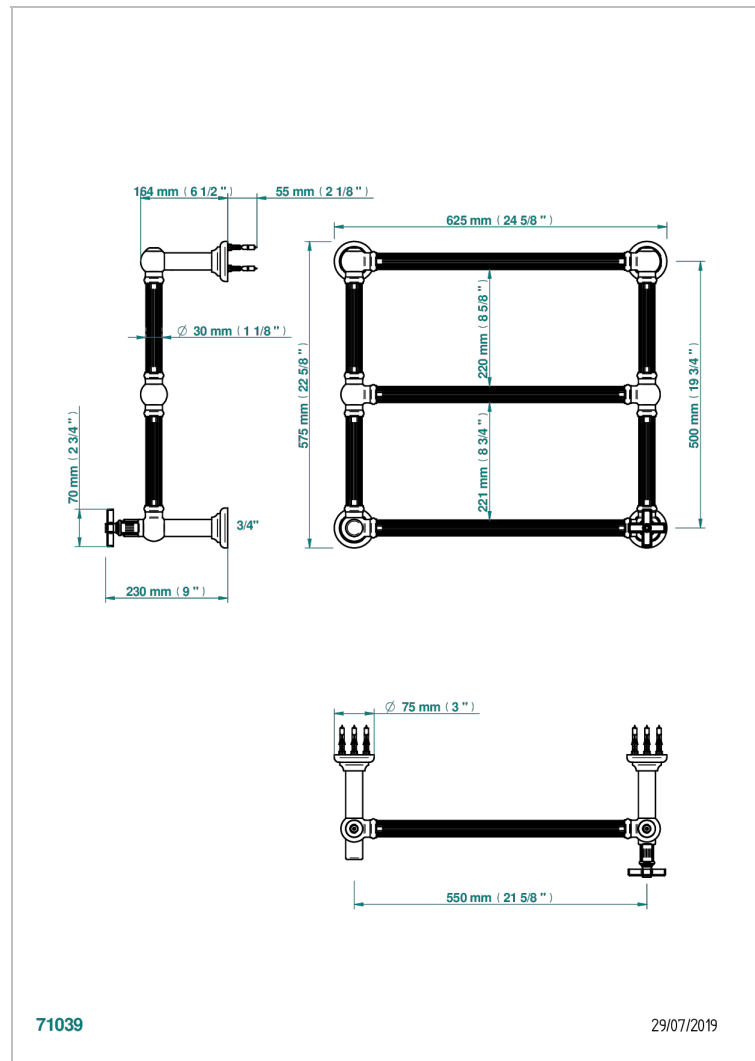

GRAND CENTRAL WHITE ONYX

U9R-TWF3H1

THG[®]
PARIS

Traditionell, Handtuchwärmer, Warmwasser, kanneliertes Rohr, 1 kollektionsspezifischer Bedienungsgriff, 3 Stangen, 625 mm x 575 mm

EIGENSCHAFTEN

- Grand central White Onyx
- Traditionell, Handtuchwärmer, Warmwasser, kanneliertes Rohr, 1 kollektionsspezifischer Bedienungsgriff, 3 Stangen, 625 mm x 575 mm

TECHNISCHE DATEN

- Pression : 0,5 bars < P < 3 bars (recommandée)
- Pressure : 7.25 psi < P < 43.5 psi (advised)
- Température eau maximale conseillée : 60°C
- Maximum water temperature advised: 140°F
- Hauteur minimale au sol (maximum height from the ground) : 60 cm (24")
- Puissance / Power : 64W à Delta T 30