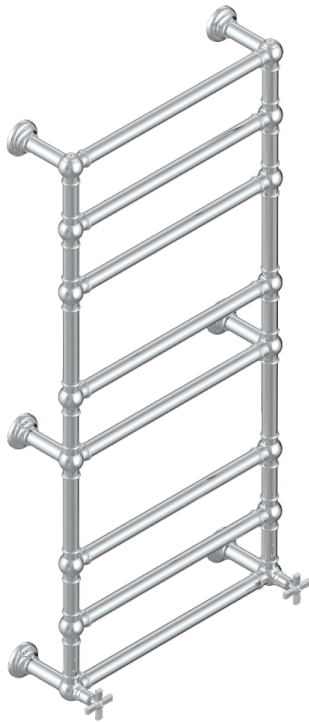

Traditionell, Handtuchwärmer, Warmwasser, 2 kollektionsspezifische Bedienungsgriffe, 8 Stangen, 625 mm x 1325 mm

71029

29/07/2019

### EIGENSCHAFTEN

- Saint-germain
- Traditionell, Handtuchwärmer, Warmwasser, 2 kollektionsspezifische Bedienungsgriffe, 8 Stangen, 625 mm x 1325 mm

### TECHNISCHE DATEN

- Pression : 0,5 bars < P < 3 bars (recommandée)
- Pressure : 7.25 psi < P < 43.5 psi (advised)
- Température eau maximale conseillée : 60°C
- Maximum water temperature advised: 140°F
- Hauteur minimale au sol (maximum height from the ground) : 60 cm (24")
- Puissance / Power : 171W à Delta T 30

### VERFÜGBARE OBERFLÄCHEN

Blassgold - F30  
Blassgold matt unlackiert - F31  
Bronze hell - D01  
Chrom - A02  
Chrom matt - C02  
Gold - F01

Gold matt - F07  
Nickel matt - C01  
Pvd blush - H62  
Pvd blush matt - H60  
Pvd bronze braun - F33  
Pvd bronze braun matt - F34