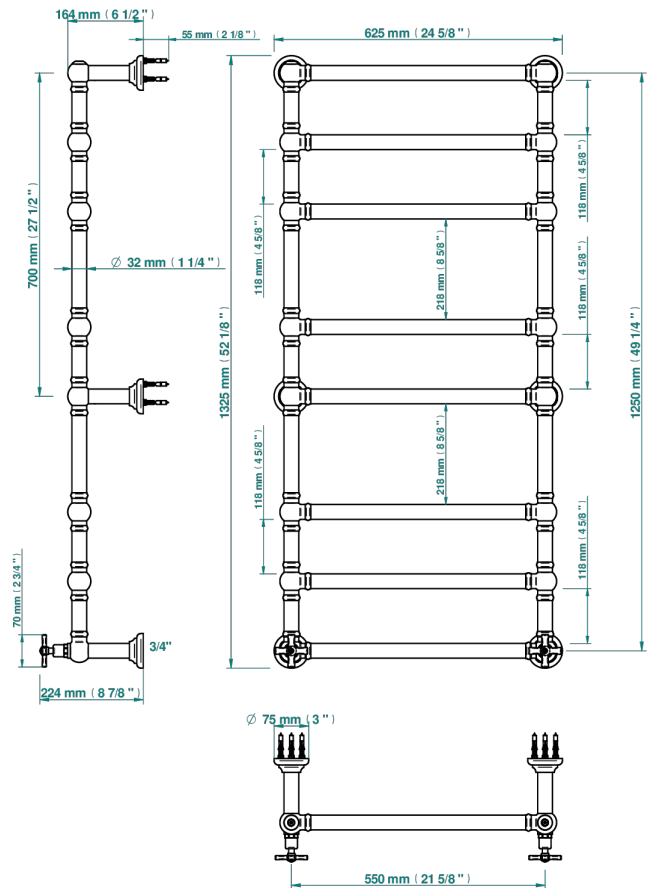

Traditionell, Handtuchwärmer, Warmwasser, 2 kollektionsspezifische Bedienungsgriffe, 8 Stangen, 625 mm x 1325 mm

71029

29/07/2019

### EIGENSCHAFTEN

- Saint-germain
- Traditionell, Handtuchwärmer, Warmwasser, 2 kollektionsspezifische Bedienungsgriffe, 8 Stangen, 625 mm x 1325 mm

### TECHNISCHE DATEN

- Pression : 0,5 bars < P < 3 bars (recommandée)
- Pressure : 7.25 psi < P < 43.5 psi (advised)
- Température eau maximale conseillée : 60°C
- Maximum water temperature advised: 140°F
- Hauteur minimale au sol (maximum height from the ground) : 60 cm (24")
- Puissance / Power : 171W à Delta T 30