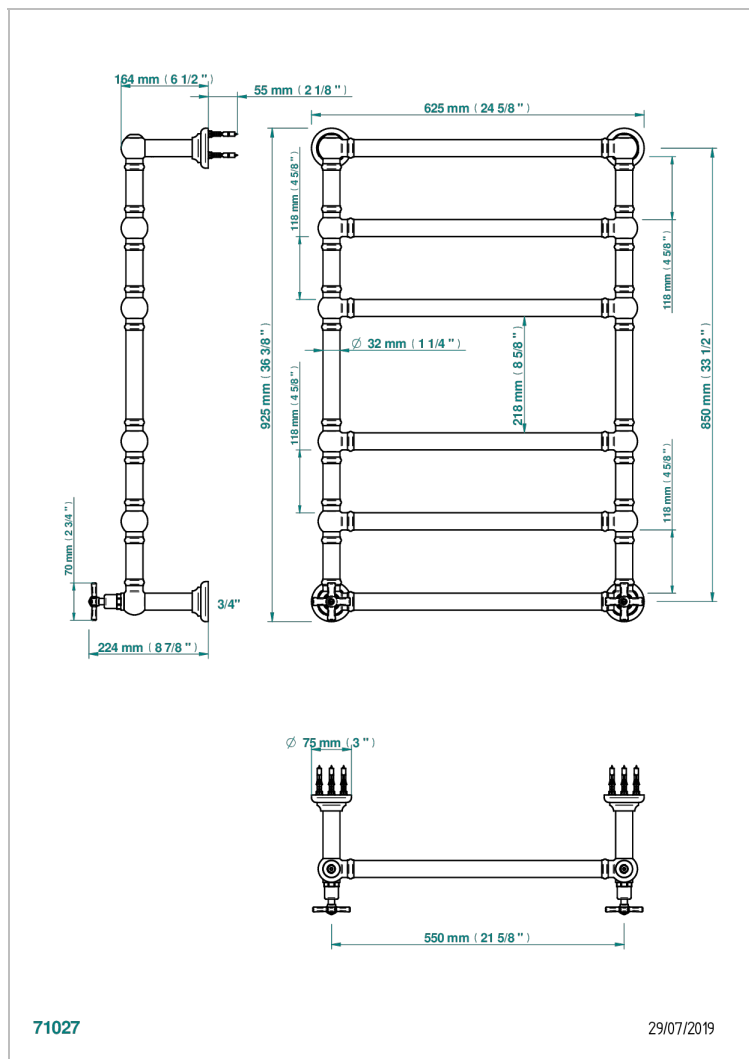

Traditionell, Handtuchwärmer, Warmwasser, 2 kollektionsspezifische Bedienungsgriffe, 6 Stangen, 625 mm x 925 mm

EIGENSCHAFTEN

- Saint-germain
- Traditionell, Handtuchwärmer, Warmwasser, 2 kollektionsspezifische Bedienungsgriffe, 6 Stangen, 625 mm x 925 mm

TECHNISCHE DATEN

- Pression : 0,5 bars < P < 3 bars (recommandée)
- Pressure : 7.25 psi < P < 43.5 psi (advised)
- Température eau maximale conseillée : 60°C
- Maximum water temperature advised: 140°F
- Hauteur minimale au sol (maximum height from the ground) : 60 cm (24")
- Puissance / Power : 128W à Delta T 30