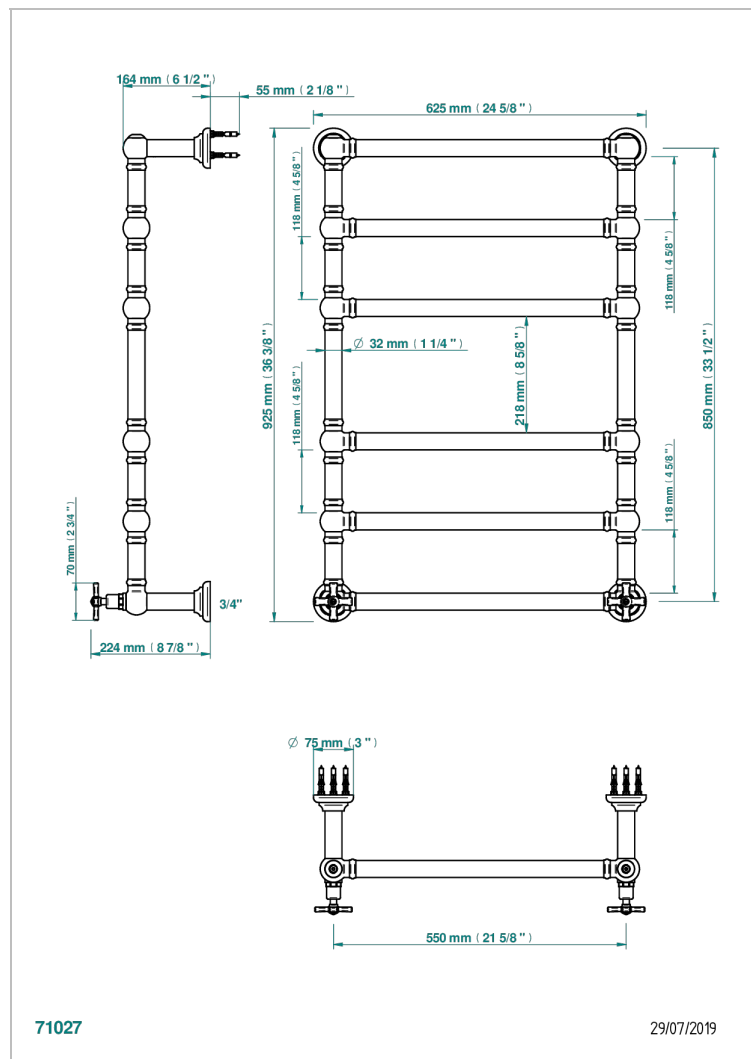

Traditionell, Handtuchwärmer, Warmwasser, 2 kollektionsspezifische Bedienungsgriffe, 6 Stangen, 625 mm x 925 mm

EIGENSCHAFTEN

- Saint-germain
- Traditionell, Handtuchwärmer, Warmwasser, 2 kollektionsspezifische Bedienungsgriffe, 6 Stangen, 625 mm x 925 mm

TECHNISCHE DATEN

- Pression : 0,5 bars < P < 3 bars (recommandée)
- Pressure : 7.25 psi < P < 43.5 psi (advised)
- Température eau maximale conseillée : 60°C
- Maximum water temperature advised: 140°F
- Hauteur minimale au sol (maximum height from the ground) : 60 cm (24")
- Puissance / Power : 128W à Delta T 30