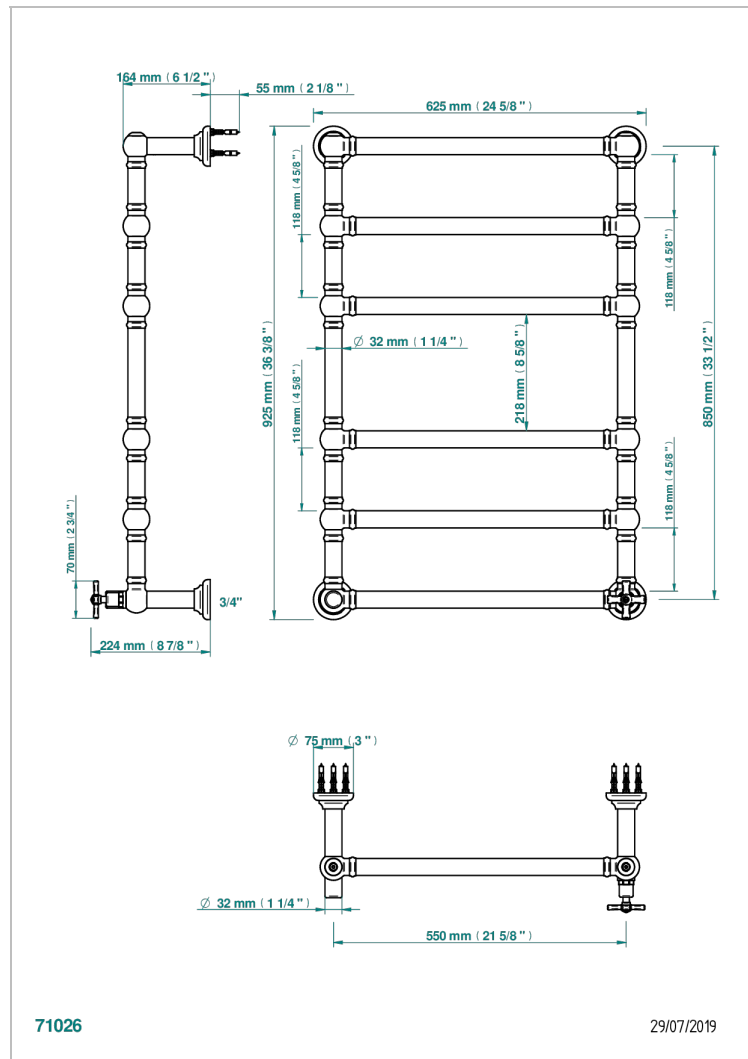

Traditionell, Handtuchwärmer, Warmwasser, 1 kollektionsspezifischer Bedienungsriff, 6 Stangen, 625 mm x 925 mm

71026

29/07/2019

EIGENSCHAFTEN

- Saint-germain
- Traditionell, Handtuchwärmer, Warmwasser, 1 kollektionsspezifischer Bedienungsriff, 6 Stangen, 625 mm x 925 mm

TECHNISCHE DATEN

- Pression : 0,5 bars < P < 3 bars (recommandée)
- Pressure : 7.25 psi < P < 43.5 psi (advised)
- Température eau maximale conseillée : 60°C
- Maximum water temperature advised: 140°F
- Hauteur minimale au sol (maximum height from the ground) : 60 cm (24")
- Puissance / Power : 128W à Delta T 30