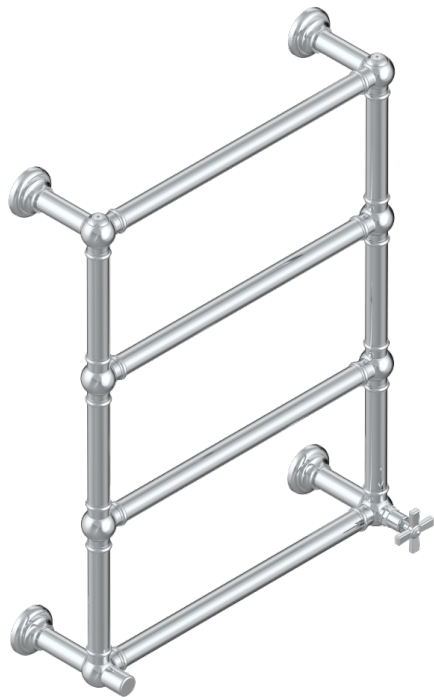

Traditionell, Handtuchwärmer, Warmwasser, 1 kollektionsspezifischer Bedienungsriff, 4 Stangen, 625 mm x 825 mm

71025

29/07/2019

EIGENSCHAFTEN

- Saint-germain
- Traditionell, Handtuchwärmer, Warmwasser, 1 kollektionsspezifischer Bedienungsriff, 4 Stangen, 625 mm x 825 mm

TECHNISCHE DATEN

- Pression : 0,5 bars < P < 3 bars (recommandée)
- Pressure : 7.25 psi < P < 43.5 psi (advised)
- Température eau maximale conseillée : 60°C
- Maximum water temperature advised: 140°F
- Hauteur minimale au sol (maximum height from the ground) : 60 cm (24")
- Puissance / Power : 86W à Delta T 30

VERFÜGBARE OBERFLÄCHEN

Blassgold - F30
 Blassgold matt unlackiert - F31
 Bronze hell - D01
 Chrom - A02
 Chrom matt - C02
 Gold - F01

Gold matt - F07
 Nickel matt - C01
 Pvd blush - H62
 Pvd blush matt - H60
 Pvd bronze braun - F33
 Pvd bronze braun matt - F34