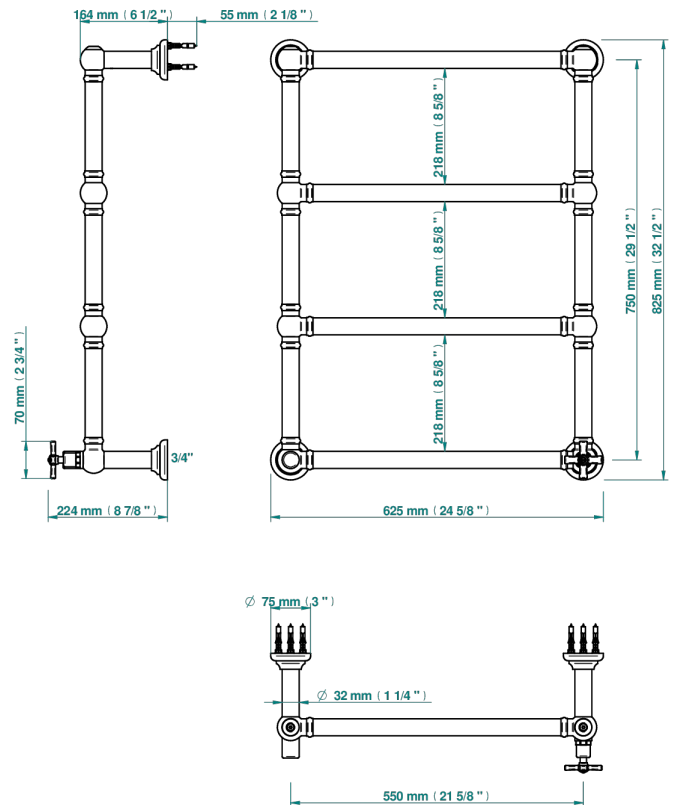

Traditionell, Handtuchwärmer, Warmwasser, 1 kollektionsspezifischer Bedienungsriff, 4 Stangen, 625 mm x 825 mm

71025

29/07/2019

EIGENSCHAFTEN

- Saint-germain
- Traditionell, Handtuchwärmer, Warmwasser, 1 kollektionsspezifischer Bedienungsriff, 4 Stangen, 625 mm x 825 mm

TECHNISCHE DATEN

- Pression : 0,5 bars < P < 3 bars (recommandée)
- Pressure : 7.25 psi < P < 43.5 psi (advised)
- Température eau maximale conseillée : 60°C
- Maximum water temperature advised: 140°F
- Hauteur minimale au sol (maximum height from the ground) : 60 cm (24")
- Puissance / Power : 86W à Delta T 30