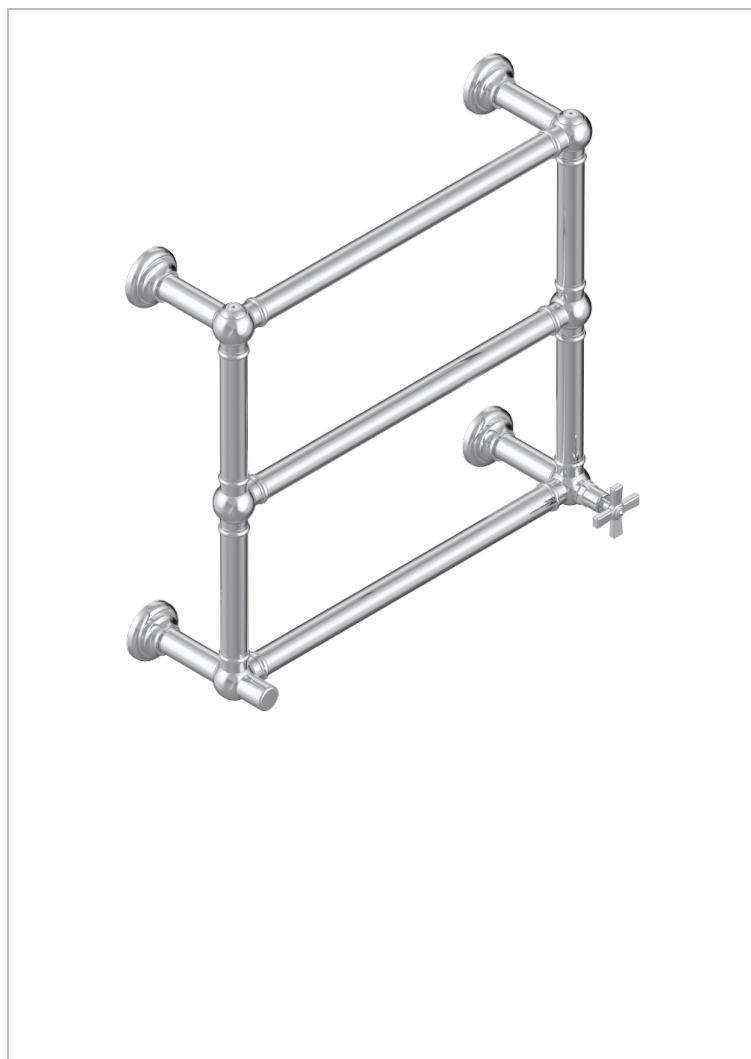

Traditionell, Handtuchwärmer, Warmwasser, 1 kollektionsspezifischer Bedienungsriff, 3 Stangen, 625 mm x 575 mm

71024

26/07/2019

EIGENSCHAFTEN

- Saint-germain
- Traditionell, Handtuchwärmer, Warmwasser, 1 kollektionsspezifischer Bedienungsriff, 3 Stangen, 625 mm x 575 mm

TECHNISCHE DATEN

- Pression : 0,5 bars < P < 3 bars (recommandée)
- Pressure : 7.25 psi < P < 43.5 psi (advised)
- Température eau maximale conseillée : 60°C
- Maximum water temperature advised: 140°F
- Hauteur minimale au sol (maximum height from the ground) : 60 cm (24")
- Puissance / Power : 64W à Delta T 30

VERFÜGBARE OBERFLÄCHEN

Blassgold - F30
 Blassgold matt unlackiert - F31
 Bronze hell - D01
 Chrom - A02
 Chrom matt - C02
 Gold - F01

Gold matt - F07
 Nickel matt - C01
 Pvd blush - H62
 Pvd blush matt - H60
 Pvd bronze braun - F33
 Pvd bronze braun matt - F34