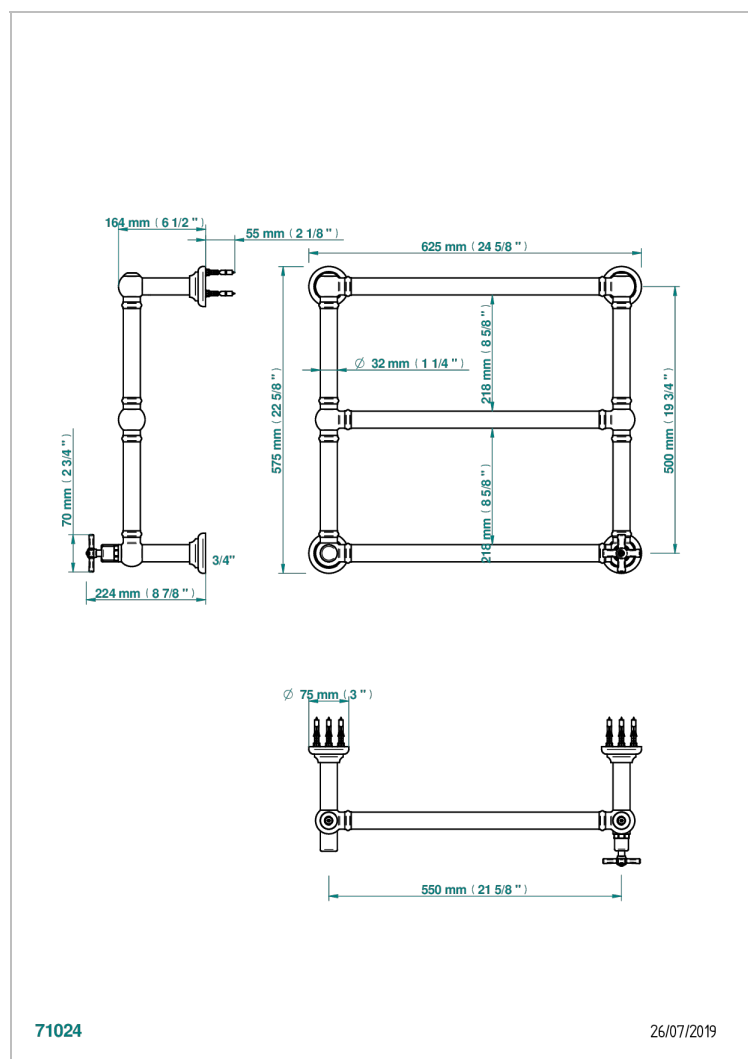

Traditionell, Handtuchwärmer, Warmwasser, 1 kollektionsspezifischer Bedienungsriff, 3 Stangen, 625 mm x 575 mm

71024

26/07/2019

EIGENSCHAFTEN

- Saint-germain
- Traditionell, Handtuchwärmer, Warmwasser, 1 kollektionsspezifischer Bedienungsriff, 3 Stangen, 625 mm x 575 mm

TECHNISCHE DATEN

- Pression : 0,5 bars < P < 3 bars (recommandée)
- Pressure : 7.25 psi < P < 43.5 psi (advised)
- Température eau maximale conseillée : 60°C
- Maximum water temperature advised: 140°F
- Hauteur minimale au sol (maximum height from the ground) : 60 cm (24")
- Puissance / Power : 64W à Delta T 30