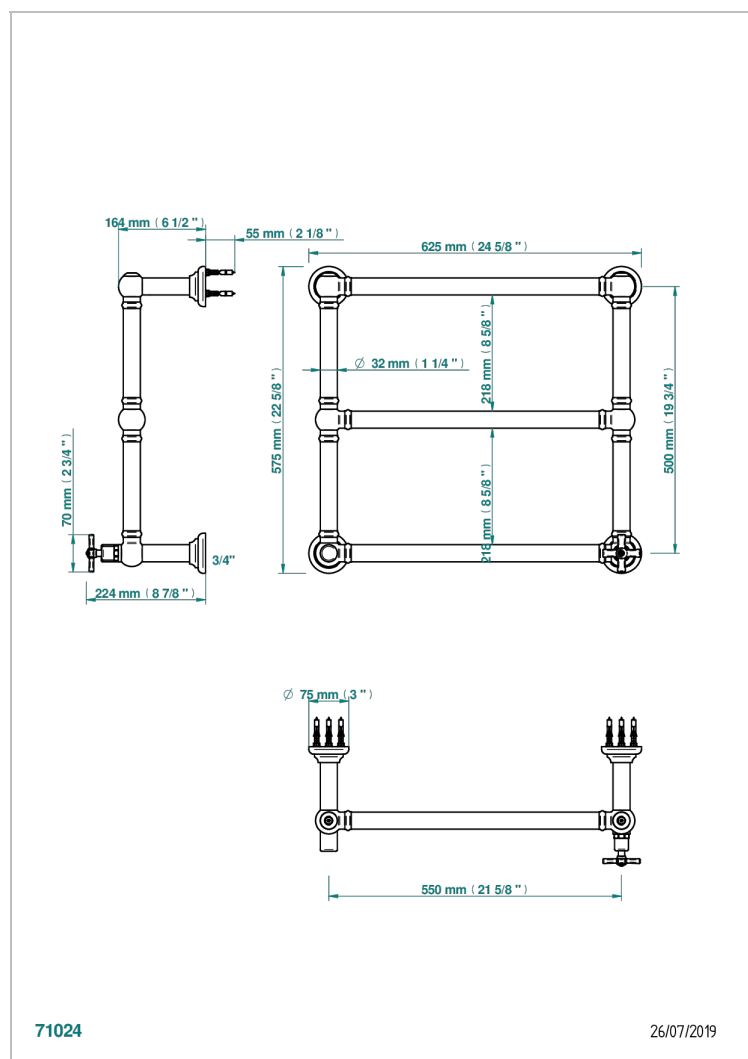

Traditionell, Handtuchwärmer, Warmwasser, 1 kollektionsspezifischer Bedienungsriff, 3 Stangen, 625 mm x 575 mm

### EIGENSCHAFTEN

- Saint-germain
- Traditionell, Handtuchwärmer, Warmwasser, 1 kollektionsspezifischer Bedienungsriff, 3 Stangen, 625 mm x 575 mm

### TECHNISCHE DATEN

- Pression : 0,5 bars < P < 3 bars (recommandée)
- Pressure : 7.25 psi < P < 43.5 psi (advised)
- Température eau maximale conseillée : 60°C
- Maximum water temperature advised: 140°F
- Hauteur minimale au sol (maximum height from the ground) : 60 cm (24")
- Puissance / Power : 64W à Delta T 30