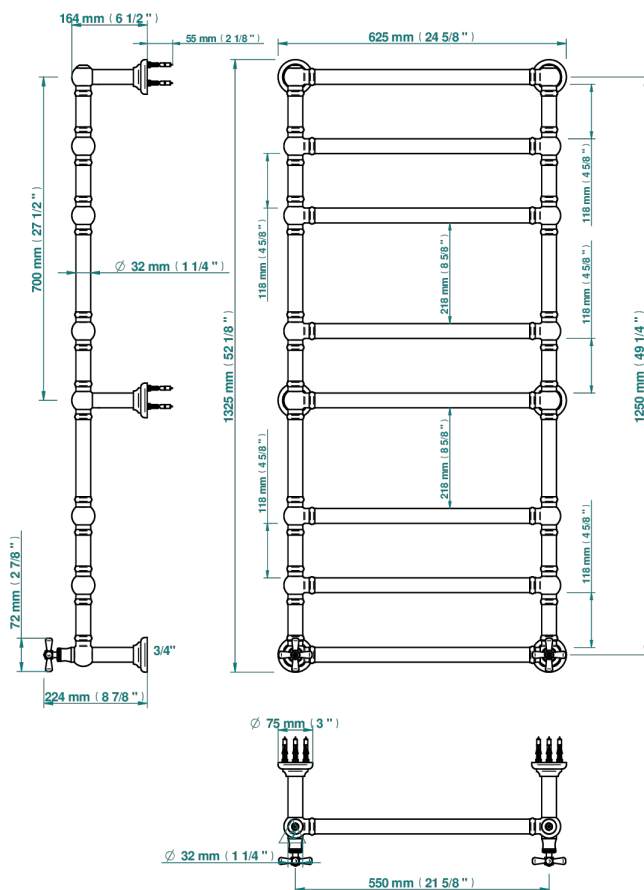

Traditionell, Handtuchwärmer, Warmwasser, 2 kollektionsspezifische Bedienungsgriffe, 8 Stangen, 625 mm x 1325 mm

71019

25/07/2019

EIGENSCHAFTEN

- Beaubourg
- Traditionell, Handtuchwärmer, Warmwasser, 2 kollektionsspezifische Bedienungsgriffe, 8 Stangen, 625 mm x 1325 mm

TECHNISCHE DATEN

- Pression : 0,5 bars < P < 3 bars (recommandée)
- Pressure : 7.25 psi < P < 43.5 psi (advised)
- Température eau maximale conseillée : 60°C
- Maximum water temperature advised: 140°F
- Hauteur minimale au sol (maximum height from the ground) : 60 cm (24")
- Puissance / Power : 171W à Delta T 30

VERFÜGBARE OBERFLÄCHEN

Blassgold - F30
Blassgold matt unlackiert - F31
Bronze hell - D01
Chrom - A02
Chrom matt - C02
Gold - F01

Gold matt - F07
Nickel matt - C01
Pvd blush - H62
Pvd blush matt - H60
Pvd bronze braun - F33
Pvd bronze braun matt - F34

Pvd gold - H52
Pvd gold matt - H53
Pvd graphite - H64
Pvd graphite matt - H65
Pvd messing - H49
Pvd messing matt - H50

Pvd nickel - H55
Pvd nickel matt - H56
Pvd umber - H66
Pvd umber matt - H67
Silbernickel - B01