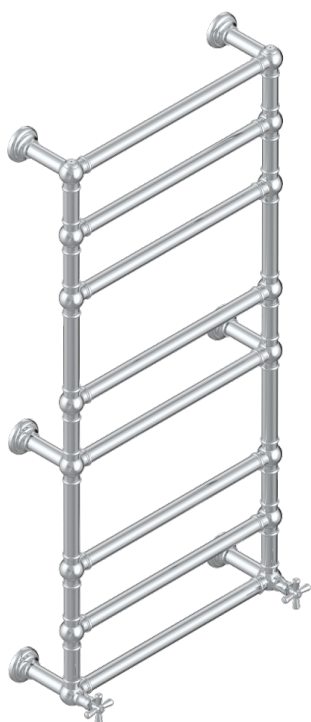

Traditionell, Handtuchwärmer, Warmwasser, 2 kollektionsspezifische Bedienungsgriffe, 8 Stangen, 625 mm x 1325 mm

71019

25/07/2019

EIGENSCHAFTEN

- Beaubourg
- Traditionell, Handtuchwärmer, Warmwasser, 2 kollektionsspezifische Bedienungsgriffe, 8 Stangen, 625 mm x 1325 mm

TECHNISCHE DATEN

- Pression : 0,5 bars < P < 3 bars (recommandée)
- Pressure : 7.25 psi < P < 43.5 psi (advised)
- Température eau maximale conseillée : 60°C
- Maximum water temperature advised: 140°F
- Hauteur minimale au sol (maximum height from the ground) : 60 cm (24")
- Puissance / Power : 171W à Delta T 30

VERFÜGBARE OBERFLÄCHEN

Blassgold - F30
Blassgold matt unlackiert - F31
Bronze hell - D01
Chrom - A02
Chrom matt - C02
Gold - F01

Gold matt - F07
Nickel matt - C01
Pvd blush - H62
Pvd blush matt - H60
Pvd bronze braun - F33
Pvd bronze braun matt - F34