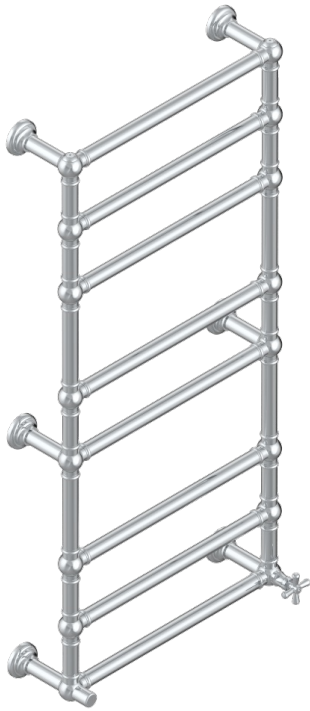

Traditionell, Handtuchwärmer, Warmwasser, 1 kollektionsspezifischer Bedienungsriff, 8 Stangen, 625 mm x 1325 mm

71018

25/07/2019

### EIGENSCHAFTEN

- Beaubourg
- Traditionell, Handtuchwärmer, Warmwasser, 1 kollektionsspezifischer Bedienungsriff, 8 Stangen, 625 mm x 1325 mm

### TECHNISCHE DATEN

- Pression : 0,5 bars < P < 3 bars (recommandée)
- Pressure : 7.25 psi < P < 43.5 psi (advised)
- Température eau maximale conseillée : 60°C
- Maximum water temperature advised: 140°F
- Hauteur minimale au sol (maximum height from the ground) : 60 cm (24")
- Puissance / Power : 171W à Delta T 30

### VERFÜGBARE OBERFLÄCHEN

Blassgold - F30  
Blassgold matt unlackiert - F31  
Bronze hell - D01  
Chrom - A02  
Chrom matt - C02  
Gold - F01

Gold matt - F07  
Nickel matt - C01  
Pvd blush - H62  
Pvd blush matt - H60  
Pvd bronze braun - F33  
Pvd bronze braun matt - F34