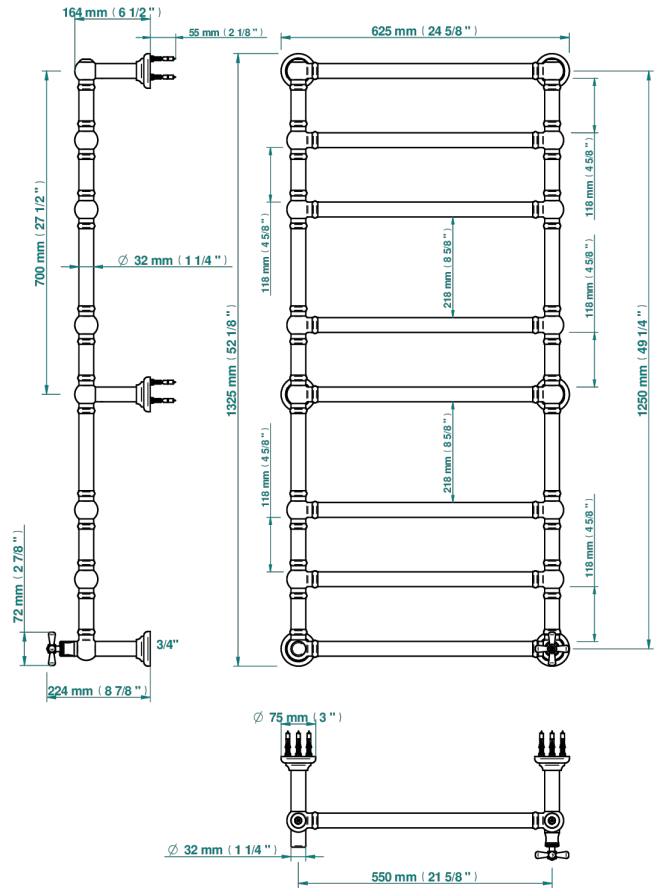

Traditionell, Handtuchwärmer, Warmwasser, 1 kollektionsspezifischer Bedienungsriff, 8 Stangen, 625 mm x 1325 mm

71018

25/07/2019

### EIGENSCHAFTEN

- Beaubourg
- Traditionell, Handtuchwärmer, Warmwasser, 1 kollektionsspezifischer Bedienungsriff, 8 Stangen, 625 mm x 1325 mm

### TECHNISCHE DATEN

- Pression : 0,5 bars < P < 3 bars (recommandée)
- Pressure : 7.25 psi < P < 43.5 psi (advised)
- Température eau maximale conseillée : 60°C
- Maximum water temperature advised: 140°F
- Hauteur minimale au sol (maximum height from the ground) : 60 cm (24")
- Puissance / Power : 171W à Delta T 30