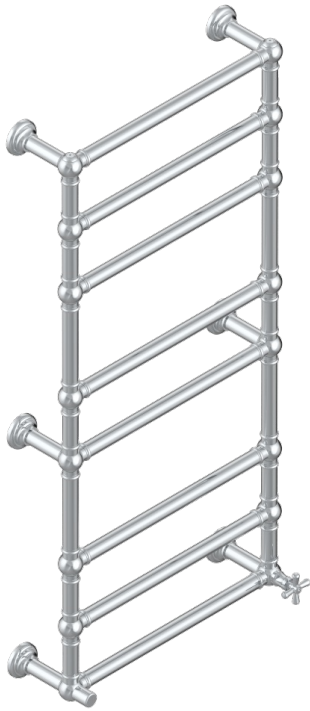

Traditionell, Handtuchwärmer, Warmwasser, 1 kollektionsspezifischer Bedienungsriff, 8 Stangen, 625 mm x 1325 mm

### EIGENSCHAFTEN

- Beaubourg
- Traditionell, Handtuchwärmer, Warmwasser, 1 kollektionsspezifischer Bedienungsriff, 8 Stangen, 625 mm x 1325 mm

### TECHNISCHE DATEN

- Pression : 0,5 bars < P < 3 bars (recommandée)
- Pressure : 7.25 psi < P < 43.5 psi (advised)
- Température eau maximale conseillée : 60°C
- Maximum water temperature advised: 140°F
- Hauteur minimale au sol (maximum height from the ground) : 60 cm (24")
- Puissance / Power : 171W à Delta T 30

### VERFÜGBARE OBERFLÄCHEN

Blassgold - F30  
Blassgold matt unlackiert - F31  
Bronze hell - D01  
Chrom - A02  
Chrom matt - C02  
Gold - F01

Gold matt - F07  
Nickel matt - C01  
Pvd blush - H62  
Pvd blush matt - H60  
Pvd bronze braun - F33  
Pvd bronze braun matt - F34