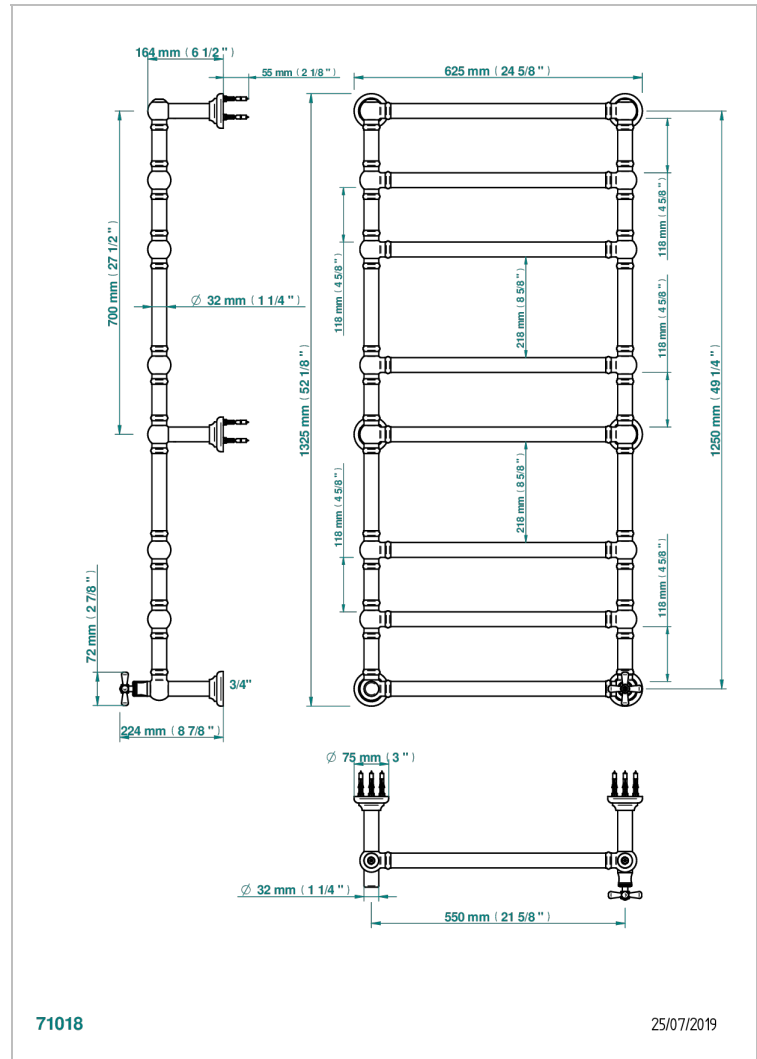

Traditionell, Handtuchwärmer, Warmwasser, 1 kollektionsspezifischer Bedienungsriff, 8 Stangen, 625 mm x 1325 mm

### EIGENSCHAFTEN

- Beaubourg
- Traditionell, Handtuchwärmer, Warmwasser, 1 kollektionsspezifischer Bedienungsriff, 8 Stangen, 625 mm x 1325 mm

### TECHNISCHE DATEN

- Pression : 0,5 bars < P < 3 bars (recommandée)
- Pressure : 7.25 psi < P < 43.5 psi (advised)
- Température eau maximale conseillée : 60°C
- Maximum water temperature advised: 140°F
- Hauteur minimale au sol (maximum height from the ground) : 60 cm (24")
- Puissance / Power : 171W à Delta T 30