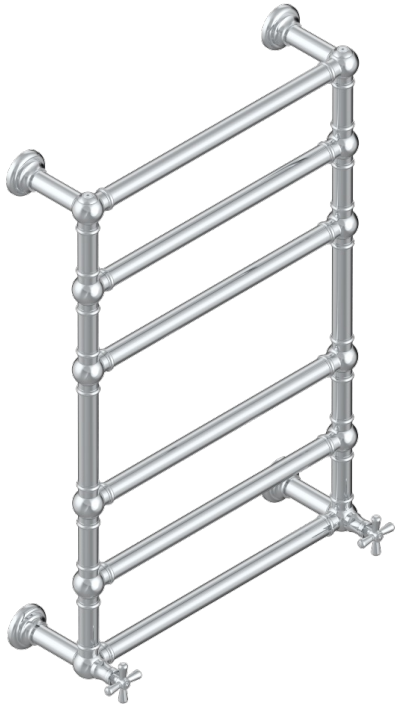

Traditionell, Handtuchwärmer, Warmwasser, 2 kollektionsspezifische Bedienungsgriffe, 6 Stangen, 625 mm x 925 mm

71017

25/07/2019

EIGENSCHAFTEN

- Beaubourg
- Traditionell, Handtuchwärmer, Warmwasser, 2 kollektionsspezifische Bedienungsgriffe, 6 Stangen, 625 mm x 925 mm

TECHNISCHE DATEN

- Pression : 0,5 bars < P < 3 bars (recommandée)
- Pressure : 7.25 psi < P < 43.5 psi (advised)
- Température eau maximale conseillée : 60°C
- Maximum water temperature advised: 140°F
- Hauteur minimale au sol (maximum height from the ground) : 60 cm (24")
- Puissance / Power : 128W à Delta T 30

VERFÜGBARE OBERFLÄCHEN

Blassgold - F30
Blassgold matt unlackiert - F31
Bronze hell - D01
Chrom - A02
Chrom matt - C02
Gold - F01

Gold matt - F07
Nickel matt - C01
Pvd blush - H62
Pvd blush matt - H60
Pvd bronze braun - F33
Pvd bronze braun matt - F34