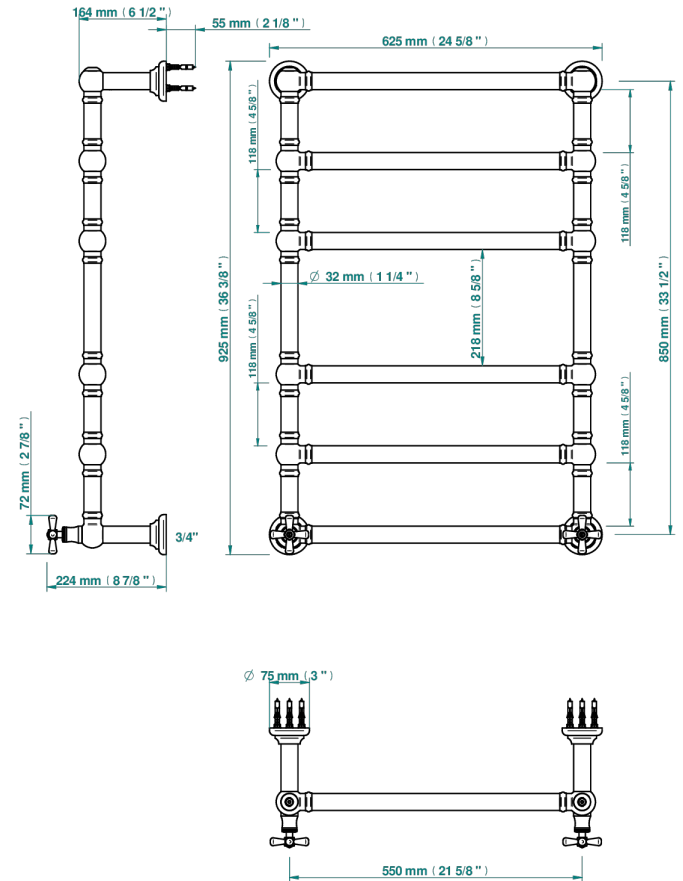

Traditionell, Handtuchwärmer, Warmwasser, 2 kollektionsspezifische Bedienungsgriffe, 6 Stangen, 625 mm x 925 mm

71017

25/07/2019

EIGENSCHAFTEN

- Beaubourg
- Traditionell, Handtuchwärmer, Warmwasser, 2 kollektionsspezifische Bedienungsgriffe, 6 Stangen, 625 mm x 925 mm

TECHNISCHE DATEN

- Pression : 0,5 bars < P < 3 bars (recommandée)
- Pressure : 7.25 psi < P < 43.5 psi (advised)
- Température eau maximale conseillée : 60°C
- Maximum water temperature advised: 140°F
- Hauteur minimale au sol (maximum height from the ground) : 60 cm (24")
- Puissance / Power : 128W à Delta T 30