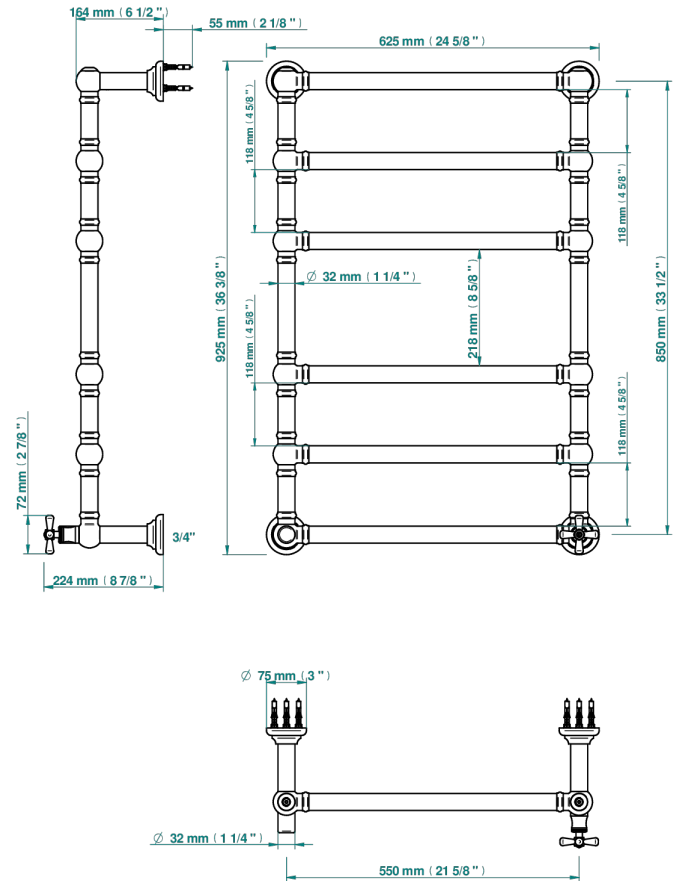

Traditionell, Handtuchwärmer, Warmwasser, 1 kollektionsspezifischer Bedienungsriff, 6 Stangen, 625 mm x 925 mm

71016

25/07/2019

### EIGENSCHAFTEN

- Beaubourg
- Traditionell, Handtuchwärmer, Warmwasser, 1 kollektionsspezifischer Bedienungsriff, 6 Stangen, 625 mm x 925 mm

### TECHNISCHE DATEN

- Pression : 0,5 bars < P < 3 bars (recommandée)
- Pressure : 7.25 psi < P < 43.5 psi (advised)
- Température eau maximale conseillée : 60°C
- Maximum water temperature advised: 140°F
- Hauteur minimale au sol (maximum height from the ground) : 60 cm (24")
- Puissance / Power : 128W à Delta T 30