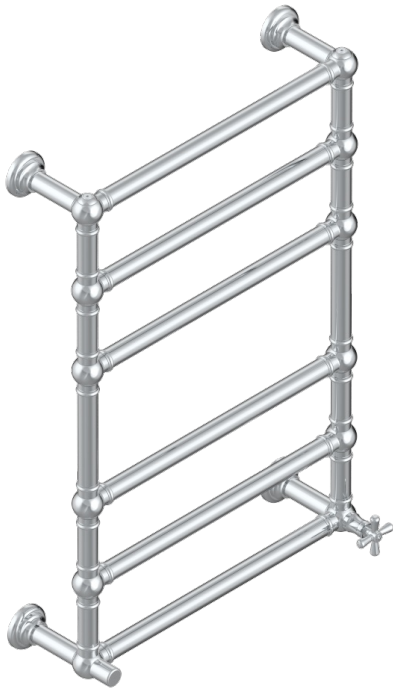

Traditionell, Handtuchwärmer, Warmwasser, 1 kollektionsspezifischer Bedienungsriff, 6 Stangen, 625 mm x 925 mm

71016

25/07/2019

### EIGENSCHAFTEN

- Beaubourg
- Traditionell, Handtuchwärmer, Warmwasser, 1 kollektionsspezifischer Bedienungsriff, 6 Stangen, 625 mm x 925 mm

### TECHNISCHE DATEN

- Pression : 0,5 bars < P < 3 bars (recommandée)
- Pressure : 7.25 psi < P < 43.5 psi (advised)
- Température eau maximale conseillée : 60°C
- Maximum water temperature advised: 140°F
- Hauteur minimale au sol (maximum height from the ground) : 60 cm (24")
- Puissance / Power : 128W à Delta T 30

### VERFÜGBARE OBERFLÄCHEN

Blassgold - F30  
Blassgold matt unlackiert - F31  
Bronze hell - D01  
Chrom - A02  
Chrom matt - C02  
Gold - F01

Gold matt - F07  
Nickel matt - C01  
Pvd blush - H62  
Pvd blush matt - H60  
Pvd bronze braun - F33  
Pvd bronze braun matt - F34