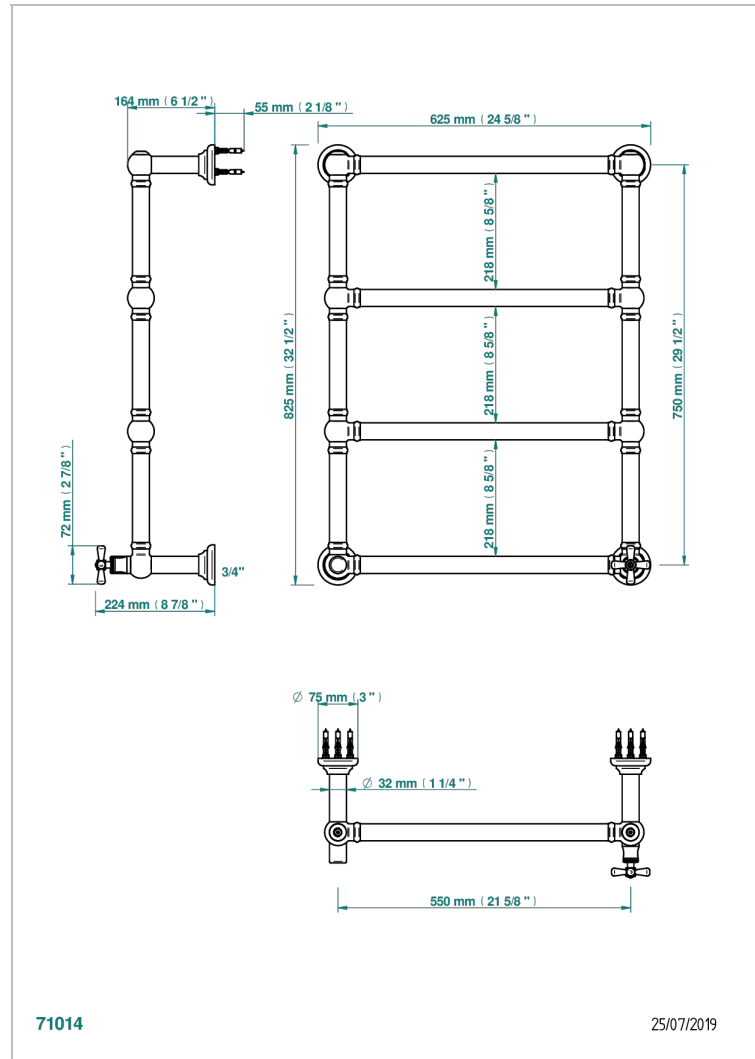

Traditionell, Handtuchwärmer, Warmwasser, 1 kollektionsspezifischer Bedienungsriff, 4 Stangen, 625 mm x 825 mm

EIGENSCHAFTEN

- Beaubourg
- Traditionell, Handtuchwärmer, Warmwasser, 1 kollektionsspezifischer Bedienungsriff, 4 Stangen, 625 mm x 825 mm

TECHNISCHE DATEN

- Pression : 0,5 bars < P < 3 bars (recommandée)
- Pressure : 7.25 psi < P < 43.5 psi (advised)
- Température eau maximale conseillée : 60°C
- Maximum water temperature advised: 140°F
- Hauteur minimale au sol (maximum height from the ground) : 60 cm (24")
- Puissance / Power : 86W à Delta T 30