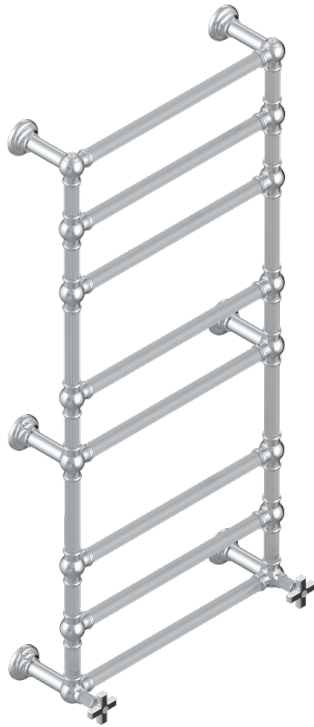

GRAND CENTRAL ONYX NOIR

U9M-TWF8H2

THG[®]
PARIS

Sèche-serviettes Traditionnel cannelé, 8 barres, 625 mm x 1325 mm, hydraulique, avec 2 croisillons de style

CARACTÉRISTIQUES

- Grand Central Onyx noir
- Sèche-serviettes Traditionnel cannelé, 8 barres, 625 mm x 1325 mm, hydraulique, avec 2 croisillons de style

SPÉCIFICATIONS TECHNIQUES

- Pression : 0,5 bars < P < 3 bars (recommandée)
- Pressure : 7.25 psi < P < 43.5 psi (advised)
- Température eau maximale conseillée : 60°C
- Maximum water temperature advised: 140°F
- Hauteur minimale au sol (maximum height from the ground) : 60 cm (24")
- Puissance / Power : 171W à Delta T 30

FINITIONS DISPONIBLES

Bronze clair - D01
Chromé - A02
Chromé mat - C02
Doré brillant - F01
Doré mat - F07
Nickel brillant - B01

Nickel mat - C01
Or pâle - F30
Or pâle mat - F31
Pvd blush - H62
Pvd blush mat - H60
Pvd couleur bronze brown - F33