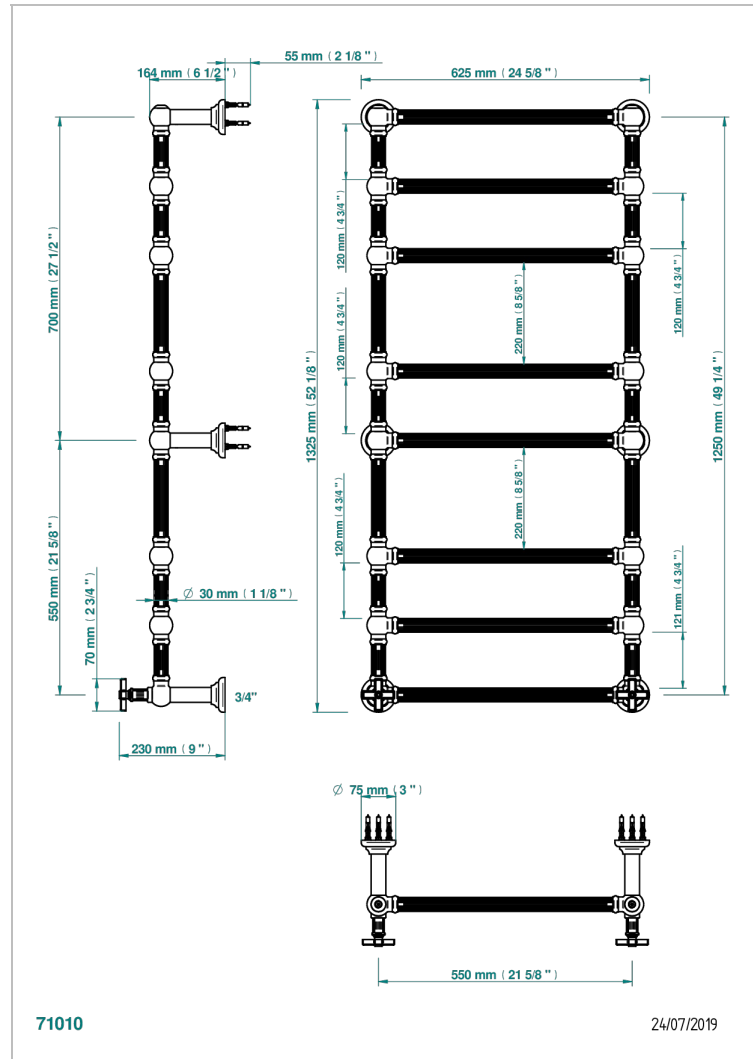

GRAND CENTRAL ONYX NOIR

U9M-TWF8H2

THG[®]
PARIS

Sèche-serviettes Traditionnel cannelé, 8 barres, 625 mm x 1325 mm, hydraulique, avec 2 croisillons de style

CARACTÉRISTIQUES

- Grand Central Onyx noir
- Sèche-serviettes Traditionnel cannelé, 8 barres, 625 mm x 1325 mm, hydraulique, avec 2 croisillons de style

SPÉCIFICATIONS TECHNIQUES

- Pression : 0,5 bars < P < 3 bars (recommandée)
- Pressure : 7.25 psi < P < 43.5 psi (advised)
- Température eau maximale conseillée : 60°C
- Maximum water temperature advised: 140°F
- Hauteur minimale au sol (maximum height from the ground) : 60 cm (24")
- Puissance / Power : 171W à Delta T 30

FINITIONS DISPONIBLES

Bronze clair - D01
Chromé - A02
Chromé mat - C02
Doré brillant - F01
Doré mat - F07
Nickel brillant - B01

Nickel mat - C01
Or pâle - F30
Or pâle mat - F31
Pvd blush - H62
Pvd blush mat - H60
Pvd couleur bronze brown - F33