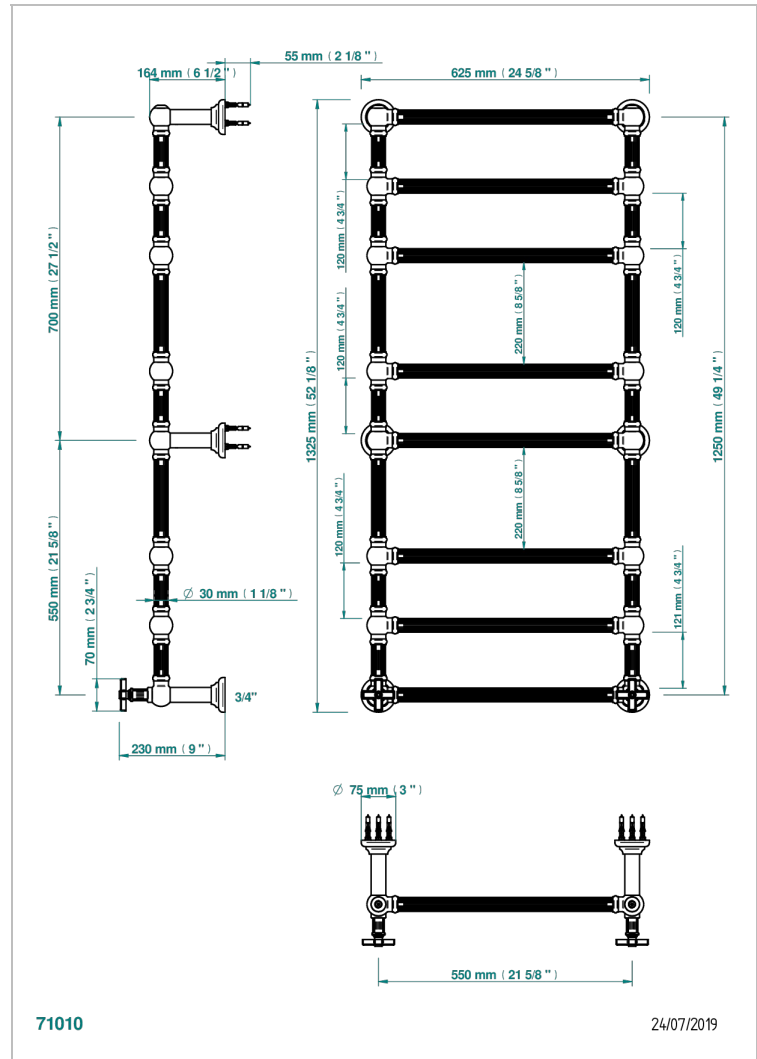

GRAND CENTRAL ONYX NOIR

U9M-TWF8H2

THG[®]
PARIS

Sèche-serviettes Traditionnel cannelé, 8 barres, 625 mm x 1325 mm, hydraulique, avec 2 croisillons de style

CARACTÉRISTIQUES

- Grand Central Onyx noir
- Sèche-serviettes Traditionnel cannelé, 8 barres, 625 mm x 1325 mm, hydraulique, avec 2 croisillons de style

SPÉCIFICATIONS TECHNIQUES

- Pression : 0,5 bars < P < 3 bars (recommandée)
- Pressure : 7.25 psi < P < 43.5 psi (advised)
- Température eau maximale conseillée : 60°C
- Maximum water temperature advised: 140°F
- Hauteur minimale au sol (maximum height from the ground) : 60 cm (24")
- Puissance / Power : 171W à Delta T 30

FINITIONS DISPONIBLES

Bronze clair - D01
Chromé - A02
Chromé mat - C02
Doré brillant - F01
Doré mat - F07
Nickel brillant - B01

Nickel mat - C01
Or pâle - F30
Or pâle mat - F31
Pvd blush - H62
Pvd blush mat - H60
Pvd couleur bronze brown - F33