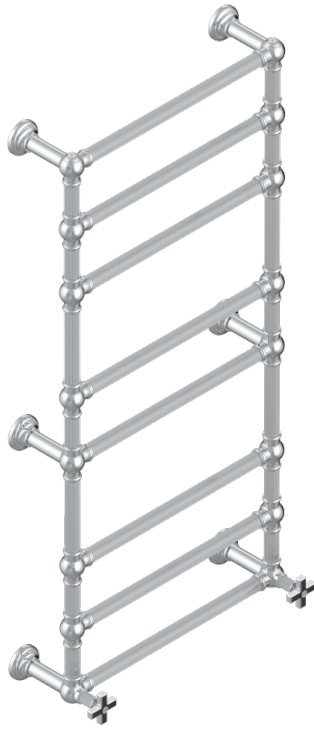

GRAND CENTRAL ONYX NOIR

U9M-TWF8H2

THG[®]
PARIS

Sèche-serviettes Traditionnel cannelé, 8 barres, 625 mm x 1325 mm, hydraulique, avec 2 croisillons de style

CARACTÉRISTIQUES

- Grand Central Onyx noir
- Sèche-serviettes Traditionnel cannelé, 8 barres, 625 mm x 1325 mm, hydraulique, avec 2 croisillons de style

SPÉCIFICATIONS TECHNIQUES

- Pression : 0,5 bars < P < 3 bars (recommandée)
- Pressure : 7.25 psi < P < 43.5 psi (advised)
- Température eau maximale conseillée : 60°C
- Maximum water temperature advised: 140°F
- Hauteur minimale au sol (maximum height from the ground) : 60 cm (24")
- Puissance / Power : 171W à Delta T 30

FINITIONS DISPONIBLES

Bronze clair - D01
Chromé - A02
Chromé mat - C02
Doré brillant - F01
Doré mat - F07
Nickel brillant - B01

Nickel mat - C01
Or pâle - F30
Or pâle mat - F31
Pvd blush - H62
Pvd blush mat - H60
Pvd couleur bronze brown - F33