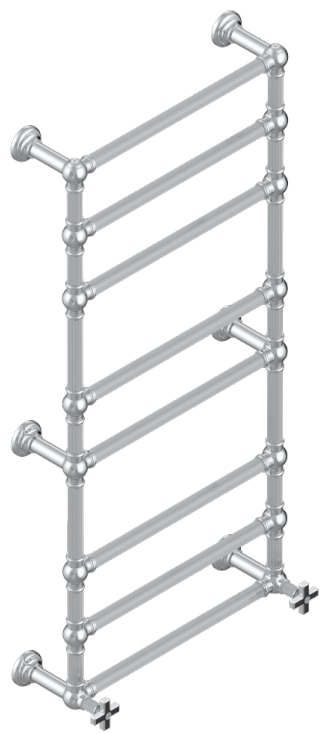

GRAND CENTRAL С РУЧКАМИ-КРЕСТИКАМИ С ЧЕРНЫМ ОНИКСОМ

THG
PARIS

U9M-TWF8H2

Полотенцесушитель Традиционный каннелированный, 8 перекладин, 625 мм x 1325 мм, водяной, с 2 декоративными крестовыми рукоятками

ХАРАКТЕРИСТИКИ

- Grand central с ручками-крестиками с чёрным ониксом
- Полотенцесушитель Традиционный каннелированный, 8 перекладин, 625 мм x 1325 мм, водяной, с 2 декоративными крестовыми рукоятками

ТЕХНИЧЕСКИЕ ХАРАКТЕРИСТИКИ

- Pression : 0,5 bars < P < 3 bars (recommandée)
- Pressure : 7.25 psi < P < 43.5 psi (advised)
- Température eau maximale conseillée : 60°C
- Maximum water temperature advised: 140°F
- Hauteur minimale au sol (maximum height from the ground) : 60 cm (24")
- Puissance / Power : 171W à Delta T 30

Никель - B01
Покрытие PVD бронза - F33
Покрытие PVD золотистый цвет - H52
Покрытие PVD латунь - H49
Покрытие PVD матовая бронза - F34
Покрытие PVD матовая латунь - H50

Покрытие PVD матовый золотистый - H53
Покрытие PVD матовый никель - H56
Покрытие PVD никель - H55
Светлое золото - F30
Хром - A02