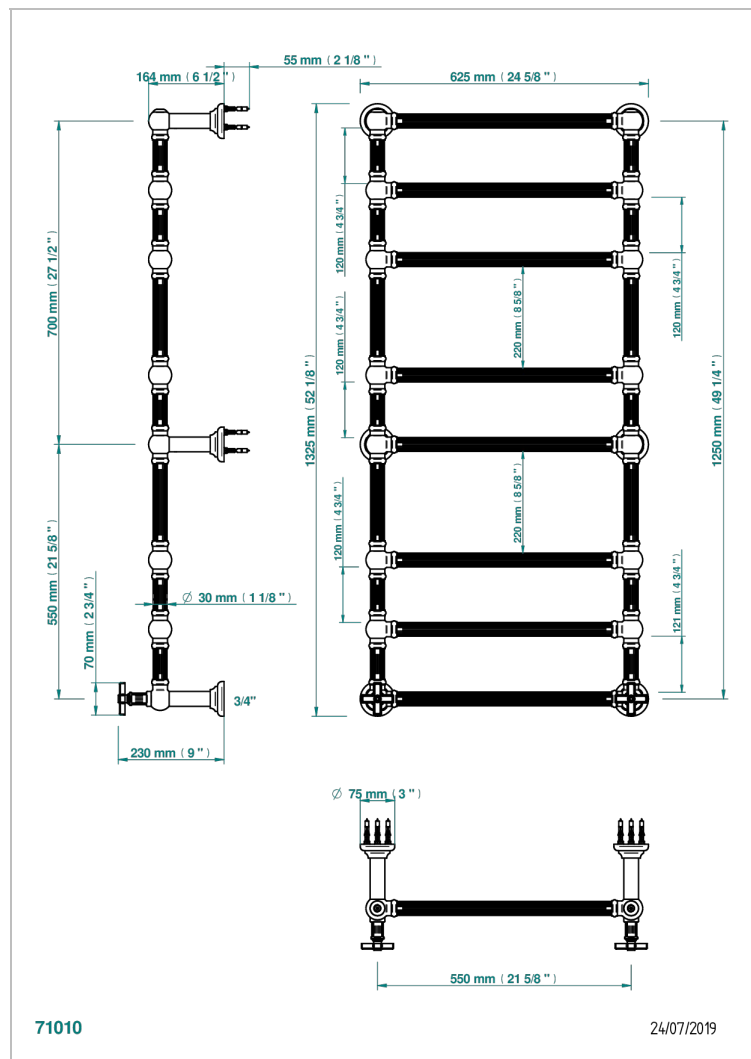

GRAND CENTRAL С РУЧКАМИ-КРЕСТИКАМИ С ЧЕРНЫМ ОНИКСОМ

THG
PARIS

U9M-TWF8H2

Полотенцесушитель Традиционный каннелированный, 8 перекладин, 625 мм x 1325 мм, водяной, с 2 декоративными крестовыми рукоятками

ХАРАКТЕРИСТИКИ

- Grand central с ручками-крестиками с чёрным ониксом
- Полотенцесушитель Традиционный каннелированный, 8 перекладин, 625 мм x 1325 мм, водяной, с 2 декоративными крестовыми рукоятками

ТЕХНИЧЕСКИЕ ХАРАКТЕРИСТИКИ

- Pression : 0,5 bars < P < 3 bars (recommandée)
- Pressure : 7.25 psi < P < 43.5 psi (advised)
- Température eau maximale conseillée : 60°C
- Maximum water temperature advised: 140°F
- Hauteur minimale au sol (maximum height from the ground) : 60 cm (24")
- Puissance / Power : 171W à Delta T 30