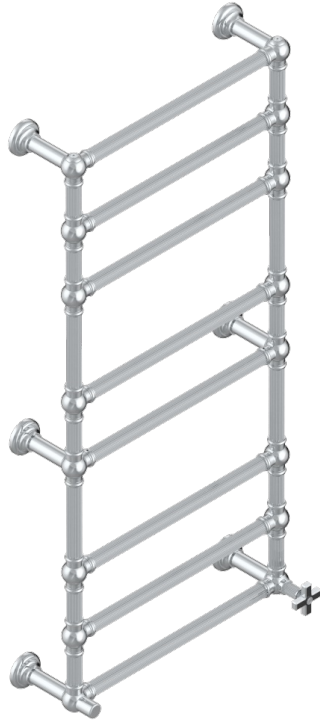

GRAND CENTRAL ONYX NOIR

U9M-TWF8H1

THG[®]
PARIS

Sèche-serviettes Traditionnel cannelé, 8 barres, 625 mm x 1325 mm, hydraulique, avec 1 croisillon de style

CARACTÉRISTIQUES

- Grand Central Onyx noir
- Sèche-serviettes Traditionnel cannelé, 8 barres, 625 mm x 1325 mm, hydraulique, avec 1 croisillon de style

SPÉCIFICATIONS TECHNIQUES

- Pression : 0,5 bars < P < 3 bars (recommandée)
- Pressure : 7.25 psi < P < 43.5 psi (advised)
- Température eau maximale conseillée : 60°C
- Maximum water temperature advised: 140°F
- Hauteur minimale au sol (maximum height from the ground) : 60 cm (24")
- Puissance / Power : 171W à Delta T 30

FINITIONS DISPONIBLES

Bronze clair - D01
Chromé - A02
Chromé mat - C02
Doré brillant - F01
Doré mat - F07
Nickel brillant - B01

Nickel mat - C01
Or pâle - F30
Or pâle mat - F31
Pvd blush - H62
Pvd blush mat - H60
Pvd couleur bronze brown - F33