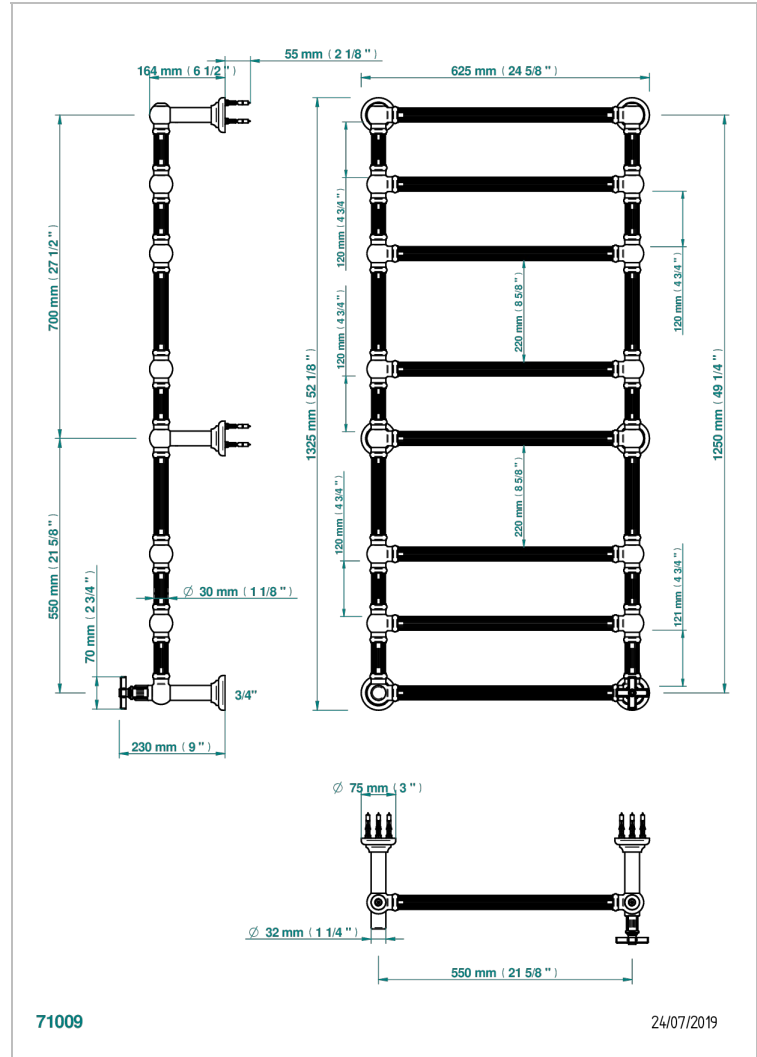

GRAND CENTRAL ONYX NOIR

U9M-TWF8H1

THG[®]
PARIS

Sèche-serviettes Traditionnel cannelé, 8 barres, 625 mm x 1325 mm, hydraulique, avec 1 croisillon de style

CARACTÉRISTIQUES

- Grand Central Onyx noir
- Sèche-serviettes Traditionnel cannelé, 8 barres, 625 mm x 1325 mm, hydraulique, avec 1 croisillon de style

SPÉCIFICATIONS TECHNIQUES

- Pression : 0,5 bars < P < 3 bars (recommandée)
- Pressure : 7.25 psi < P < 43.5 psi (advised)
- Température eau maximale conseillée : 60°C
- Maximum water temperature advised: 140°F
- Hauteur minimale au sol (maximum height from the ground) : 60 cm (24")
- Puissance / Power : 171W à Delta T 30

FINITIONS DISPONIBLES

Bronze clair - D01
Chromé - A02
Chromé mat - C02
Doré brillant - F01
Doré mat - F07
Nickel brillant - B01

Nickel mat - C01
Or pâle - F30
Or pâle mat - F31
Pvd blush - H62
Pvd blush mat - H60
Pvd couleur bronze brown - F33