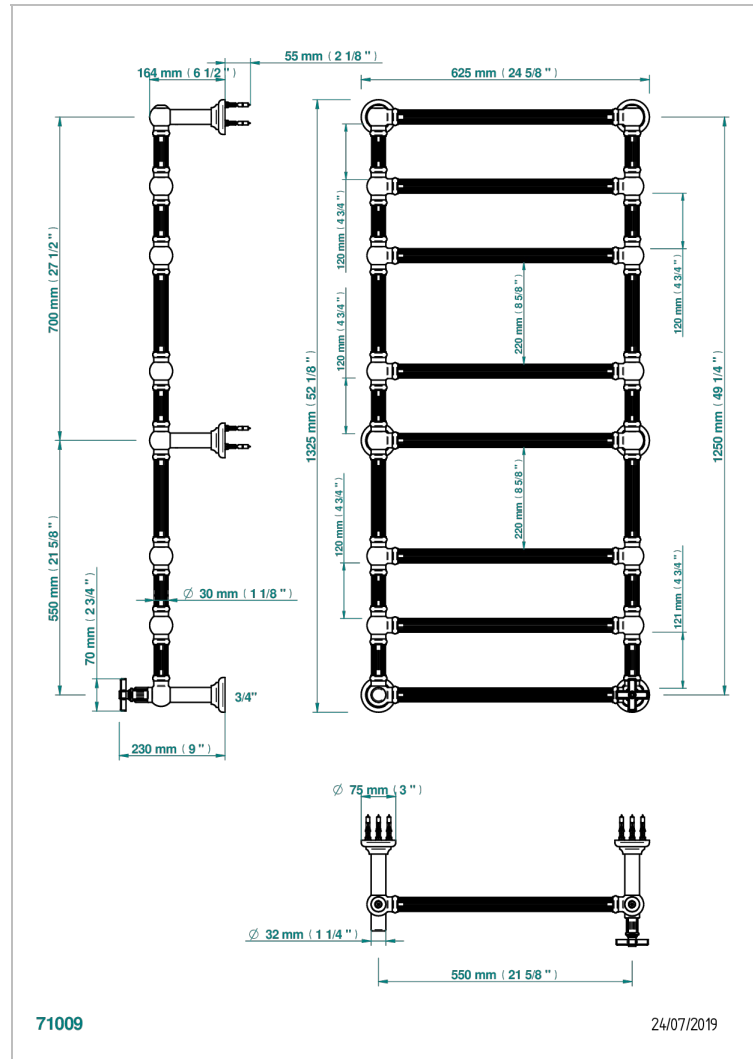

GRAND CENTRAL ONYX NOIR

U9M-TWF8H1

THG[®]
PARIS

Sèche-serviettes Traditionnel cannelé, 8 barres, 625 mm x 1325 mm, hydraulique, avec 1 croisillon de style

CARACTÉRISTIQUES

- Grand Central Onyx noir
- Sèche-serviettes Traditionnel cannelé, 8 barres, 625 mm x 1325 mm, hydraulique, avec 1 croisillon de style

SPÉCIFICATIONS TECHNIQUES

- Pression : 0,5 bars < P < 3 bars (recommandée)
- Pressure : 7.25 psi < P < 43.5 psi (advised)
- Température eau maximale conseillée : 60°C
- Maximum water temperature advised: 140°F
- Hauteur minimale au sol (maximum height from the ground) : 60 cm (24")
- Puissance / Power : 171W à Delta T 30

FINITIONS DISPONIBLES

Bronze clair - D01
Chromé - A02
Chromé mat - C02
Doré brillant - F01
Doré mat - F07
Nickel brillant - B01

Nickel mat - C01
Or pâle - F30
Or pâle mat - F31
Pvd blush - H62
Pvd blush mat - H60
Pvd couleur bronze brown - F33