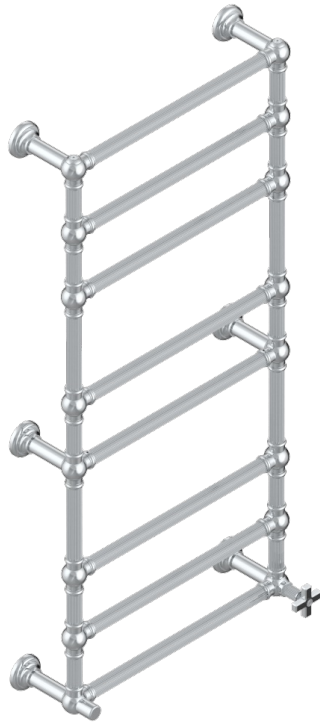

GRAND CENTRAL ONYX NOIR

U9M-TWF8H1

THG[®]
PARIS

Sèche-serviettes Traditionnel cannelé, 8 barres, 625 mm x 1325 mm, hydraulique, avec 1 croisillon de style

CARACTÉRISTIQUES

- Grand Central Onyx noir
- Sèche-serviettes Traditionnel cannelé, 8 barres, 625 mm x 1325 mm, hydraulique, avec 1 croisillon de style

SPÉCIFICATIONS TECHNIQUES

- Pression : 0,5 bars < P < 3 bars (recommandée)
- Pressure : 7.25 psi < P < 43.5 psi (advised)
- Température eau maximale conseillée : 60°C
- Maximum water temperature advised: 140°F
- Hauteur minimale au sol (maximum height from the ground) : 60 cm (24")
- Puissance / Power : 171W à Delta T 30

FINITIONS DISPONIBLES

Bronze clair - D01
Chromé - A02
Chromé mat - C02
Doré brillant - F01
Doré mat - F07
Nickel brillant - B01

Nickel mat - C01
Or pâle - F30
Or pâle mat - F31
Pvd blush - H62
Pvd blush mat - H60
Pvd couleur bronze brown - F33