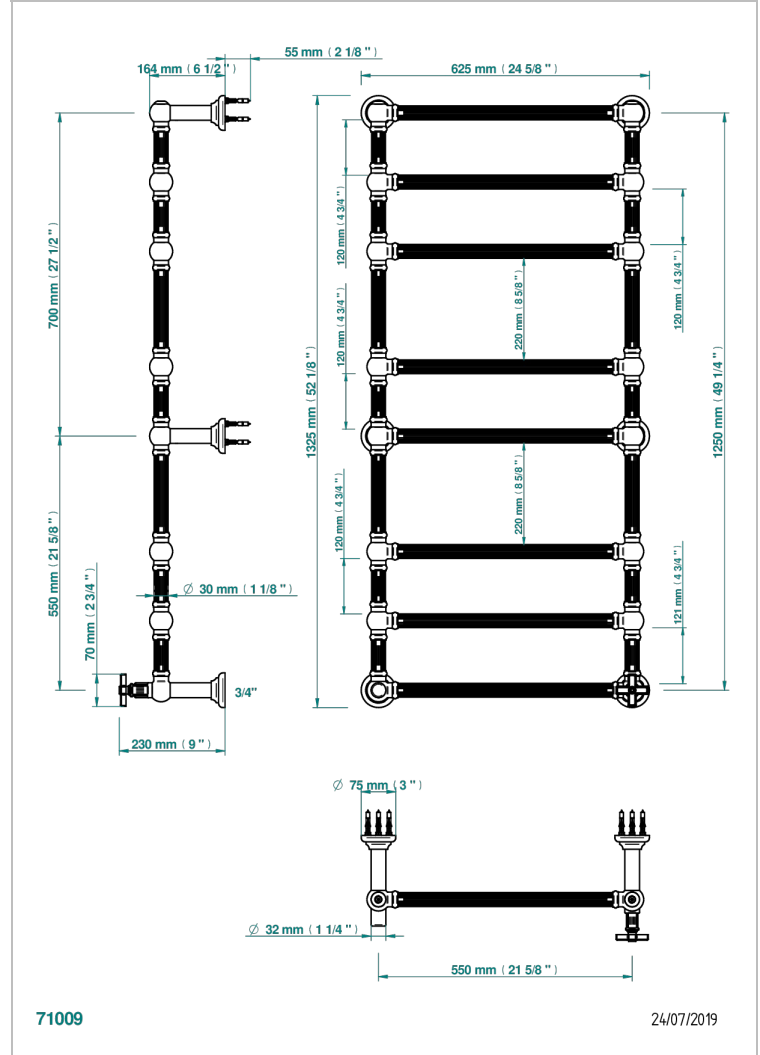

GRAND CENTRAL BLACK ONYX

U9M-TWF8H1

Traditionell, Handtuchwärmer, Warmwasser, kanneliertes Rohr, 1 kollektionsspezifischer Bedienungsriff, 8 Stangen, 625 mm x 1325 mm

THG[®]
PARIS

EIGENSCHAFTEN

- Grand central Black Onyx
- Traditionell, Handtuchwärmer, Warmwasser, kanneliertes Rohr, 1 kollektionsspezifischer Bedienungsriff, 8 Stangen, 625 mm x 1325 mm

TECHNISCHE DATEN

- Pression : 0,5 bars < P < 3 bars (recommandée)
- Pressure : 7.25 psi < P < 43.5 psi (advised)
- Température eau maximale conseillée : 60°C
- Maximum water temperature advised: 140°F
- Hauteur minimale au sol (maximum height from the ground) : 60 cm (24")
- Puissance / Power : 171W à Delta T 30