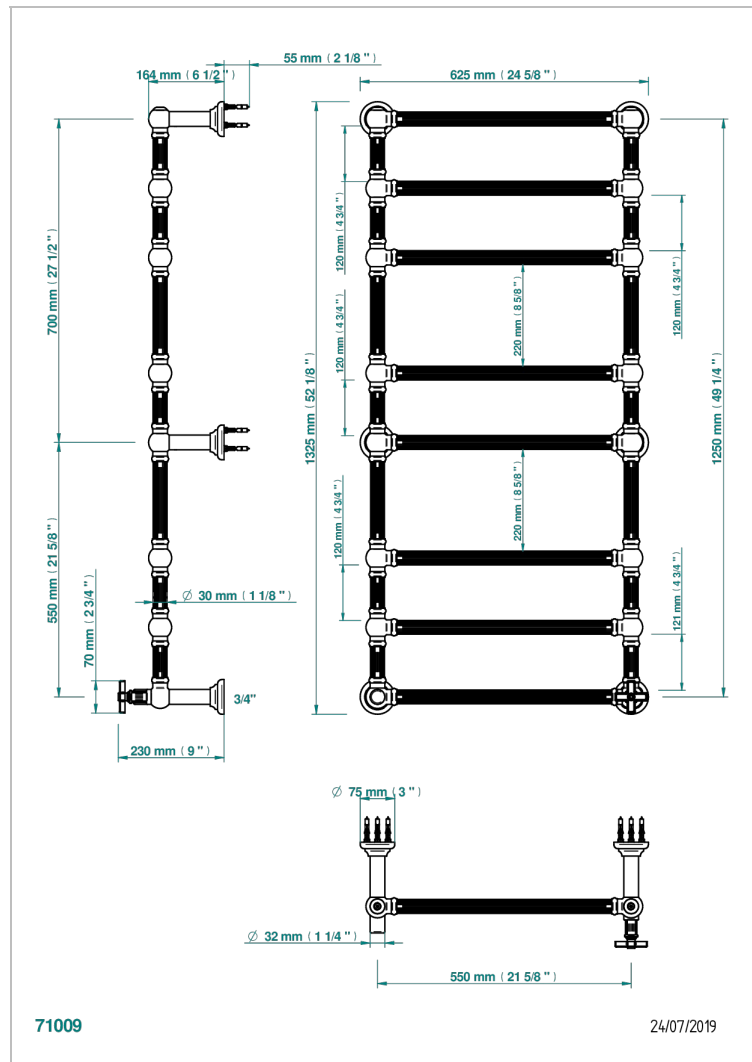

GRAND CENTRAL С РУЧКАМИ-КРЕСТИКАМИ С ЧЕРНЫМ ОНИКСОМ

THG[®]
PARIS

U9M-TWF8H1

Полотенцесушитель Традиционный каннелированный, 8 перекладин, 625 мм х 1325 мм, водяной, с 1 декоративной крестовой рукояткой

ХАРАКТЕРИСТИКИ

- Grand central с ручками-крестиками с чёрным ониксом
- Полотенцесушитель Традиционный каннелированный, 8 перекладин, 625 мм х 1325 мм, водяной, с 1 декоративной крестовой рукояткой

ТЕХНИЧЕСКИЕ ХАРАКТЕРИСТИКИ

- Pression : 0,5 bars < P < 3 bars (recommandée)
- Pressure : 7.25 psi < P < 43.5 psi (advised)
- Température eau maximale conseillée : 60°C
- Maximum water temperature advised: 140°F
- Hauteur minimale au sol (maximum height from the ground) : 60 cm (24")
- Puissance / Power : 171W à Delta T 30