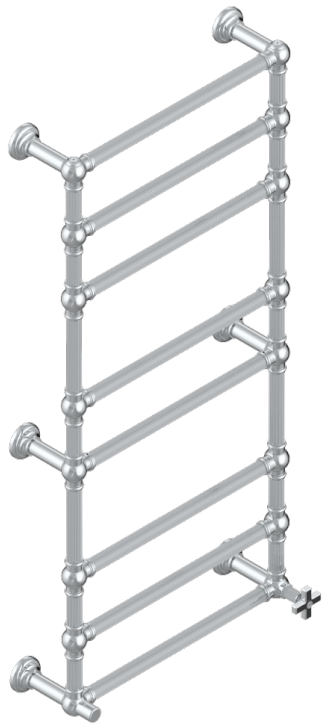

GRAND CENTRAL С РУЧКАМИ-КРЕСТИКАМИ С ЧЕРНЫМ ОНИКСОМ

THG[®]
PARIS

U9M-TWF8H1

Полотенцесушитель Традиционный каннелированный, 8 перекладин, 625 мм х 1325 мм, водяной, с 1 декоративной крестовой рукояткой

ХАРАКТЕРИСТИКИ

- Grand central с ручками-крестиками с чёрным ониксом
- Полотенцесушитель Традиционный каннелированный, 8 перекладин, 625 мм х 1325 мм, водяной, с 1 декоративной крестовой рукояткой

ТЕХНИЧЕСКИЕ ХАРАКТЕРИСТИКИ

- Pression : 0,5 bars < P < 3 bars (recommandée)
- Pressure : 7.25 psi < P < 43.5 psi (advised)
- Température eau maximale conseillée : 60°C
- Maximum water temperature advised: 140°F
- Hauteur minimale au sol (maximum height from the ground) : 60 cm (24")
- Puissance / Power : 171W à Delta T 30

Никель - B01
Покрытие PVD бронза - F33
Покрытие PVD золотистый цвет - H52
Покрытие PVD латунь - H49
Покрытие PVD матовая бронза - F34
Покрытие PVD матовая латунь - H50

Покрытие PVD матовый золотистый - H53
Покрытие PVD матовый никель - H56
Покрытие PVD никель - H55
Светлое золото - F30
Хром - A02