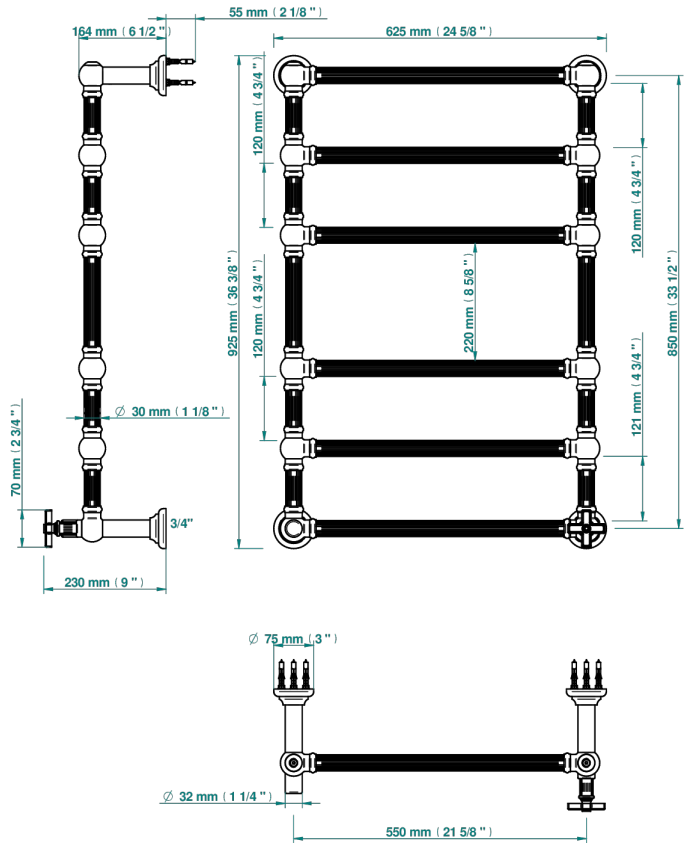

# GRAND CENTRAL BLACK ONYX

U9M-TWF6H1

Traditionell, Handtuchwärmer, Warmwasser, kanneliertes Rohr, 1 kollektionsspezifischer Bedienungsriff, 6 Stangen, 625 mm x 925 mm

THG<sup>®</sup>  
PARIS

70062

24/07/2019

## EIGENSCHAFTEN

- Grand central Black Onyx
- Traditionell, Handtuchwärmer, Warmwasser, kanneliertes Rohr, 1 kollektionsspezifischer Bedienungsriff, 6 Stangen, 625 mm x 925 mm

## TECHNISCHE DATEN

- Pression : 0,5 bars < P < 3 bars (recommandée)
- Pressure : 7.25 psi < P < 43.5 psi (advised)
- Température eau maximale conseillée : 60°C
- Maximum water temperature advised: 140°F
- Hauteur minimale au sol (maximum height from the ground) : 60 cm (24")
- Puissance / Power : 128W à Delta T 30