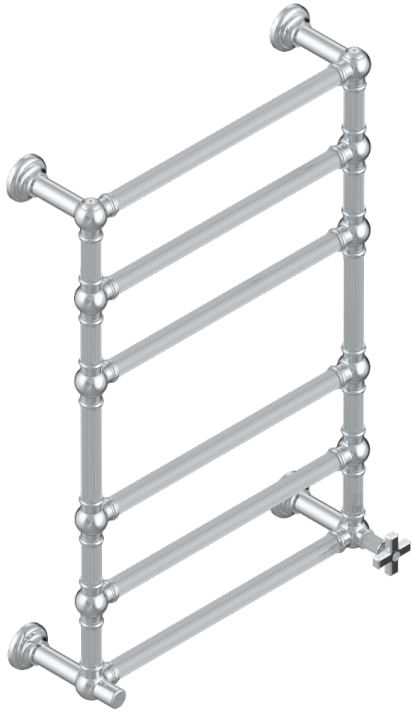

# GRAND CENTRAL BLACK ONYX

U9M-TWF6H1

Traditionell, Handtuchwärmer, Warmwasser, kanneliertes Rohr, 1 kollektionsspezifischer Bedienungsriff, 6 Stangen, 625 mm x 925 mm

THG<sup>®</sup>  
PARIS

70062

24/07/2019

## EIGENSCHAFTEN

- Grand central Black Onyx
- Traditionell, Handtuchwärmer, Warmwasser, kanneliertes Rohr, 1 kollektionsspezifischer Bedienungsriff, 6 Stangen, 625 mm x 925 mm

## TECHNISCHE DATEN

- Pression : 0,5 bars < P < 3 bars (recommandée)
- Pressure : 7.25 psi < P < 43.5 psi (advised)
- Température eau maximale conseillée : 60°C
- Maximum water temperature advised: 140°F
- Hauteur minimale au sol (maximum height from the ground) : 60 cm (24")
- Puissance / Power : 128W à Delta T 30

## VERFÜGBARE OBERFLÄCHEN

Blassgold - F30  
Blassgold matt unlackiert - F31  
Bronze hell - D01  
Chrom - A02  
Chrom matt - C02  
Gold - F01

Gold matt - F07  
Nickel matt - C01  
Pvd blush - H62  
Pvd blush matt - H60  
Pvd bronze braun - F33  
Pvd bronze braun matt - F34