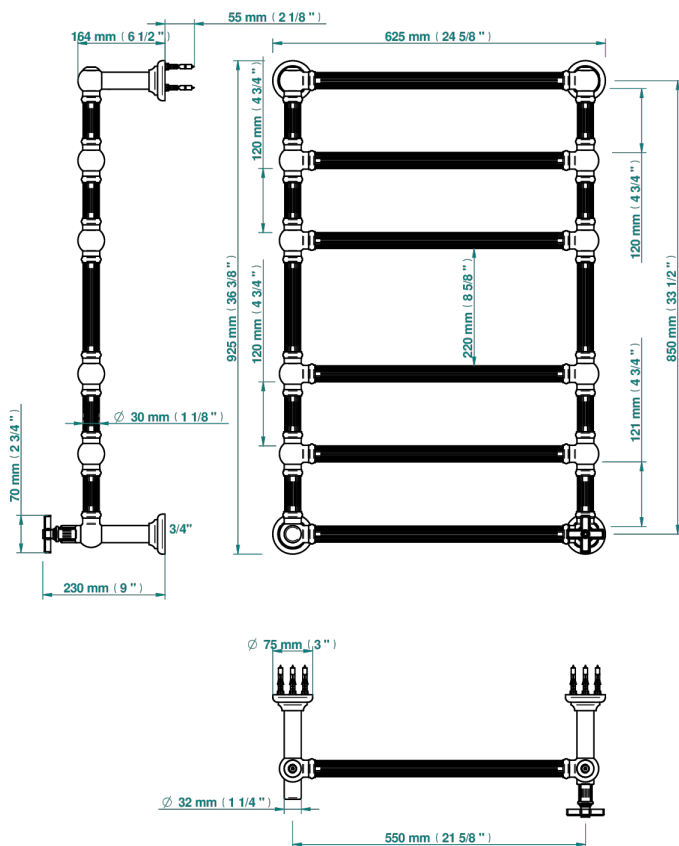

# GRAND CENTRAL С РУЧКАМИ-КРЕСТИКАМИ С ЧЕРНЫМ ОНИКСОМ

THG  
PARIS

U9M-TWF6H1

Полотенцесушитель Традиционный каннелированный, 6 перекладин, 625 мм x 925 мм, водяной, с 1 декоративной крестовой рукояткой

70062

## ХАРАКТЕРИСТИКИ

- Grand central с ручками-крестиками с чёрным ониксом
- Полотенцесушитель Традиционный каннелированный, 6 перекладин, 625 мм x 925 мм, водяной, с 1 декоративной крестовой рукояткой

## ТЕХНИЧЕСКИЕ ХАРАКТЕРИСТИКИ

- Pression : 0,5 bars < P < 3 bars (recommandée)
- Pressure : 7.25 psi < P < 43.5 psi (advised)
- Température eau maximale conseillée : 60°C
- Maximum water temperature advised: 140°F
- Hauteur minimale au sol (maximum height from the ground) : 60 cm (24")
- Puissance / Power : 128W à Delta T 30