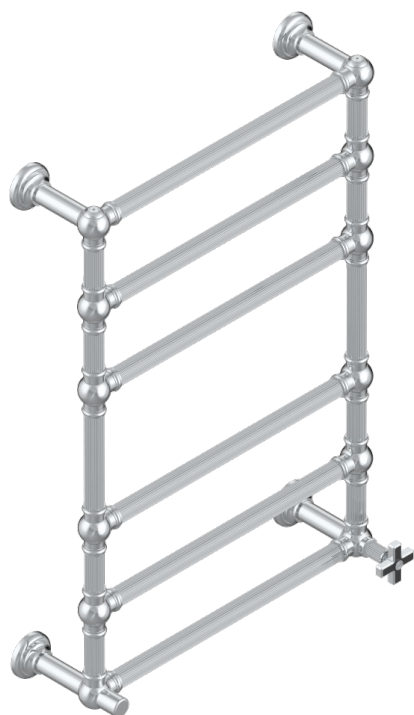

# GRAND CENTRAL С РУЧКАМИ-КРЕСТИКАМИ С ЧЕРНЫМ ОНИКСОМ

THG  
PARIS

U9M-TWF6H1

Полотенцесушитель Традиционный каннелированный, 6 перекладин, 625 мм x 925 мм, водяной, с 1 декоративной крестовой рукояткой

70062

## ХАРАКТЕРИСТИКИ

- Grand central с ручками-крестиками с чёрным ониксом
- Полотенцесушитель Традиционный каннелированный, 6 перекладин, 625 мм x 925 мм, водяной, с 1 декоративной крестовой рукояткой

Никель - B01  
Покрытие PVD бронза - F33  
Покрытие PVD золотистый цвет - H52  
Покрытие PVD латунь - H49  
Покрытие PVD матовая бронза - F34  
Покрытие PVD матовая латунь - H50

Покрытие PVD матовый золотистый - H53  
Покрытие PVD матовый никель - H56  
Покрытие PVD никель - H55  
Светлое золото - F30  
Хром - A02