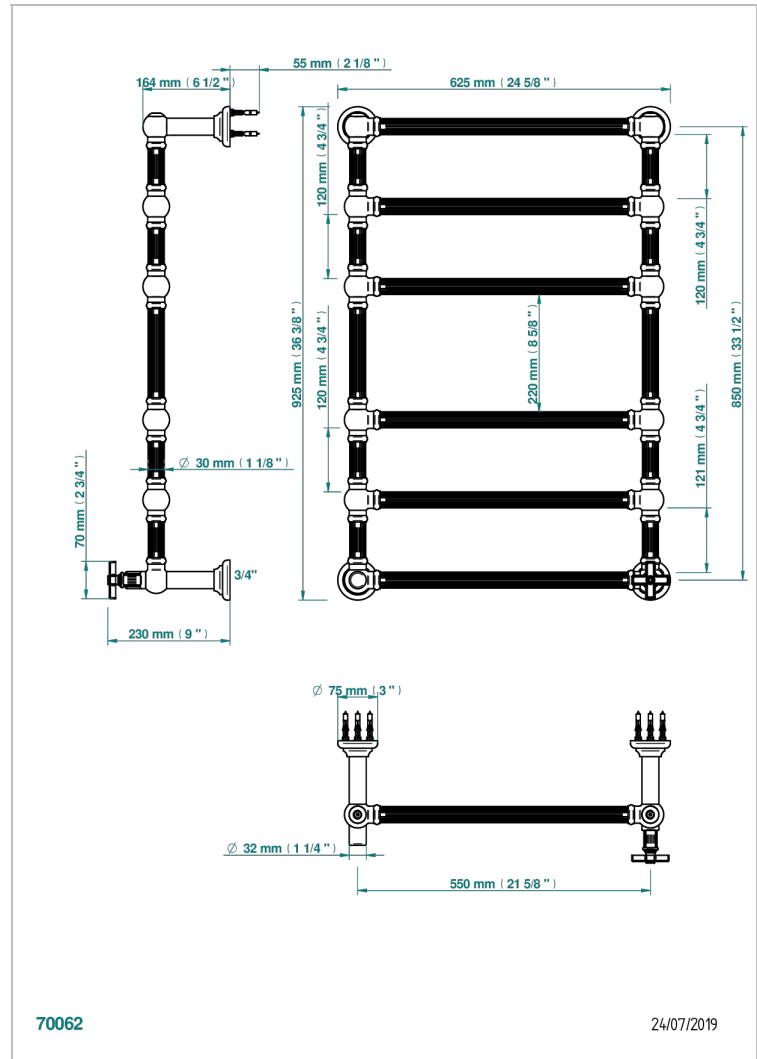

GRAND CENTRAL ONYX NOIR

U9M-TWF6H1

THG[®]
PARIS

Sèche-serviettes Traditionnel cannelé, 6 barres, 625 mm x 925 mm, hydraulique, avec 1 croisillon de style

CARACTÉRISTIQUES

- Grand Central Onyx noir
- Sèche-serviettes Traditionnel cannelé, 6 barres, 625 mm x 925 mm, hydraulique, avec 1 croisillon de style

SPECIFICATIONS TECHNIQUES

- Pression : 0,5 bars < P < 3 bars (recommandée)
- Pressure : 7.25 psi < P < 43.5 psi (advised)
- Température eau maximale conseillée : 60°C
- Maximum water temperature advised: 140°F
- Hauteur minimale au sol (maximum height from the ground) : 60 cm (24")
- Puissance / Power : 128W à Delta T 30