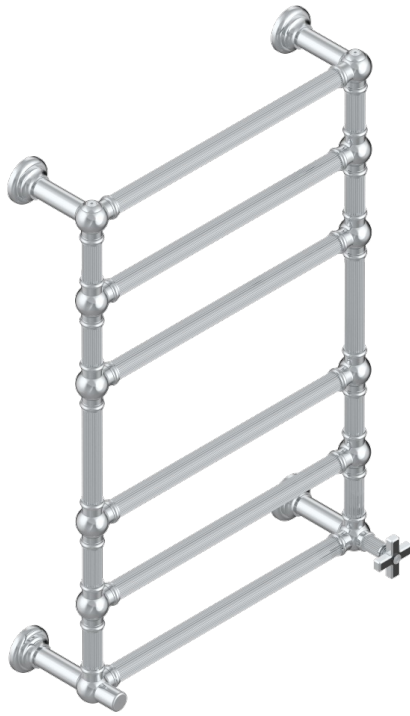

GRAND CENTRAL ONYX NOIR

U9M-TWF6H1

THG[®]
PARIS

Sèche-serviettes Traditionnel cannelé, 6 barres, 625 mm x 925 mm, hydraulique, avec 1 croisillon de style

CARACTÉRISTIQUES

- Grand Central Onyx noir
- Sèche-serviettes Traditionnel cannelé, 6 barres, 625 mm x 925 mm, hydraulique, avec 1 croisillon de style

SPECIFICATIONS TECHNIQUES

- Pression : 0,5 bars < P < 3 bars (recommandée)
- Pressure : 7.25 psi < P < 43.5 psi (advised)
- Température eau maximale conseillée : 60°C
- Maximum water temperature advised: 140°F
- Hauteur minimale au sol (maximum height from the ground) : 60 cm (24")
- Puissance / Power : 128W à Delta T 30

FINITIONS DISPONIBLES

Bronze clair - D01
Chromé - A02
Chromé mat - C02
Doré brillant - F01
Doré mat - F07
Nickel brillant - B01

Nickel mat - C01
Or pâle - F30
Or pâle mat - F31
Pvd blush - H62
Pvd blush mat - H60
Pvd couleur bronze brown - F33