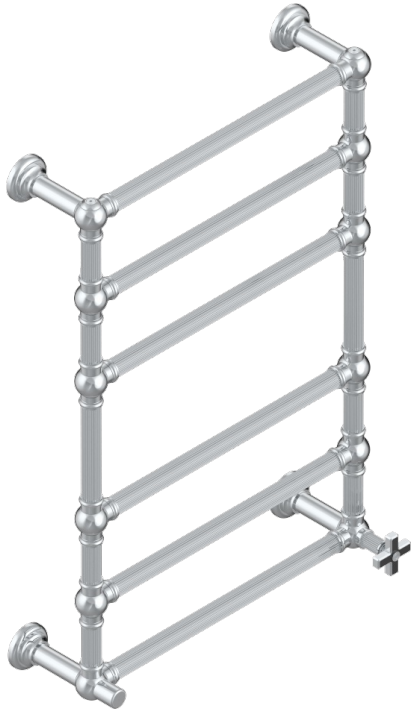

# GRAND CENTRAL BLACK ONYX

U9M-TWF6H1

Traditionell, Handtuchwärmer, Warmwasser, kanneliertes Rohr, 1 kollektionsspezifischer Bedienungsgriff, 6 Stangen, 625 mm x 925 mm

THG<sup>®</sup>  
PARIS

70062

24/07/2019

## EIGENSCHAFTEN

- Grand central Black Onyx
- Traditionell, Handtuchwärmer, Warmwasser, kanneliertes Rohr, 1 kollektionsspezifischer Bedienungsgriff, 6 Stangen, 625 mm x 925 mm

## TECHNISCHE DATEN

- Pression : 0,5 bars < P < 3 bars (recommandée)
- Pressure : 7.25 psi < P < 43.5 psi (advised)
- Température eau maximale conseillée : 60°C
- Maximum water temperature advised: 140°F
- Hauteur minimale au sol (maximum height from the ground) : 60 cm (24")
- Puissance / Power : 128W à Delta T 30

## VERFÜGBARE OBERFLÄCHEN

Blassgold - F30  
Blassgold matt unlackiert - F31  
Bronze hell - D01  
Chrom - A02  
Chrom matt - C02  
Gold - F01

Gold matt - F07  
Nickel matt - C01  
Pvd blush - H62  
Pvd blush matt - H60  
Pvd bronze braun - F33  
Pvd bronze braun matt - F34