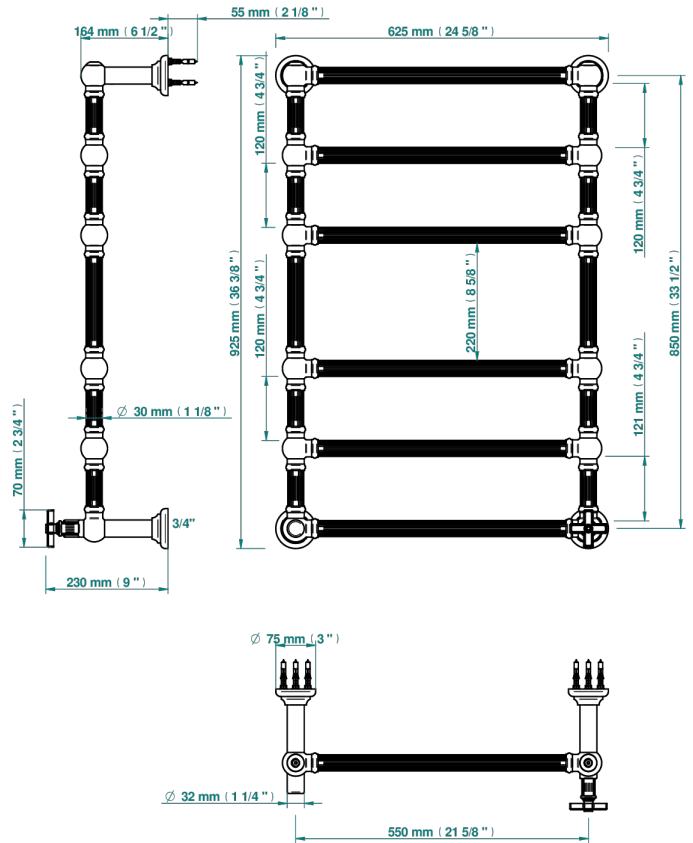

# GRAND CENTRAL BLACK ONYX

U9M-TWF6H1

Traditionell, Handtuchwärmer, Warmwasser, kanneliertes Rohr, 1 kollektionsspezifischer Bedienungsgriff, 6 Stangen, 625 mm x 925 mm

THG<sup>®</sup>  
PARIS

70062

24/07/2019

## EIGENSCHAFTEN

- Grand central Black Onyx
- Traditionell, Handtuchwärmer, Warmwasser, kanneliertes Rohr, 1 kollektionsspezifischer Bedienungsgriff, 6 Stangen, 625 mm x 925 mm

## TECHNISCHE DATEN

- Pression : 0,5 bars < P < 3 bars (recommandée)
- Pressure : 7.25 psi < P < 43.5 psi (advised)
- Température eau maximale conseillée : 60°C
- Maximum water temperature advised: 140°F
- Hauteur minimale au sol (maximum height from the ground) : 60 cm (24")
- Puissance / Power : 128W à Delta T 30