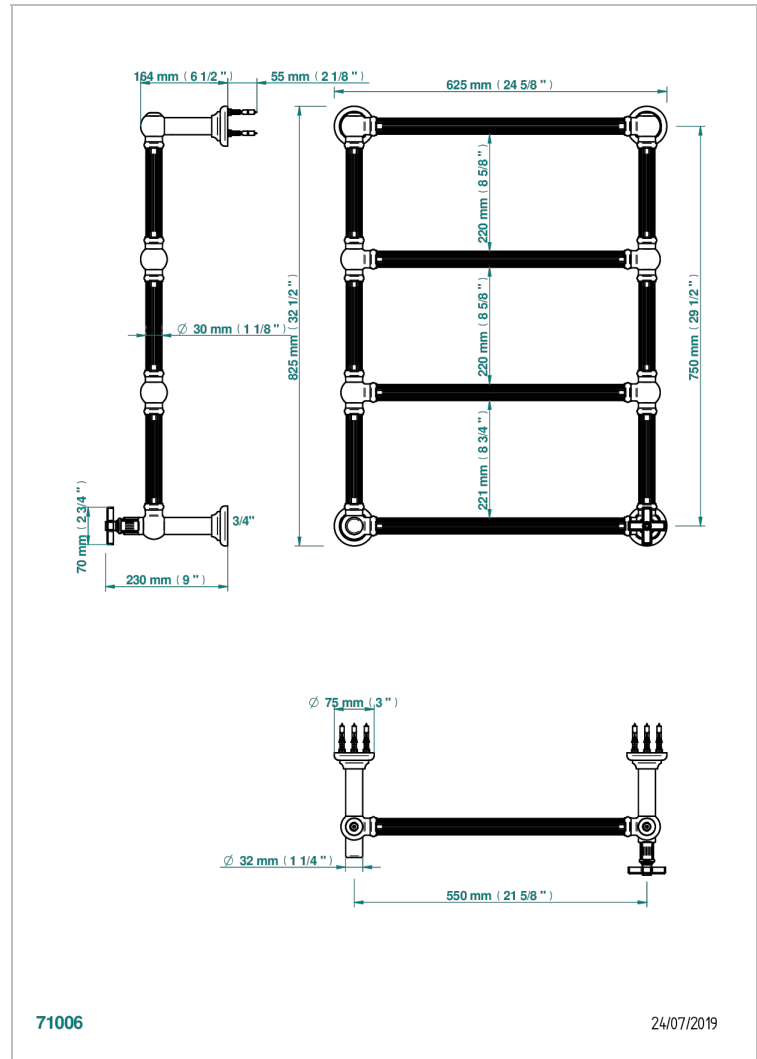

# GRAND CENTRAL BLACK ONYX

U9M-TWF4H1

Traditionell, Handtuchwärmer, Warmwasser, kanneliertes Rohr, 1 kollektionsspezifischer Bedienungsriff, 4 Stangen, 625 mm x 825 mm

THG<sup>®</sup>  
PARIS

## EIGENSCHAFTEN

- Grand central Black Onyx
- Traditionell, Handtuchwärmer, Warmwasser, kanneliertes Rohr, 1 kollektionsspezifischer Bedienungsriff, 4 Stangen, 625 mm x 825 mm

## TECHNISCHE DATEN

- Pression : 0,5 bars < P < 3 bars (recommandée)
- Pressure : 7.25 psi < P < 43.5 psi (advised)
- Température eau maximale conseillée : 60°C
- Maximum water temperature advised: 140°F
- Hauteur minimale au sol (maximum height from the ground) : 60 cm (24")
- Puissance / Power : 86W à Delta T 30