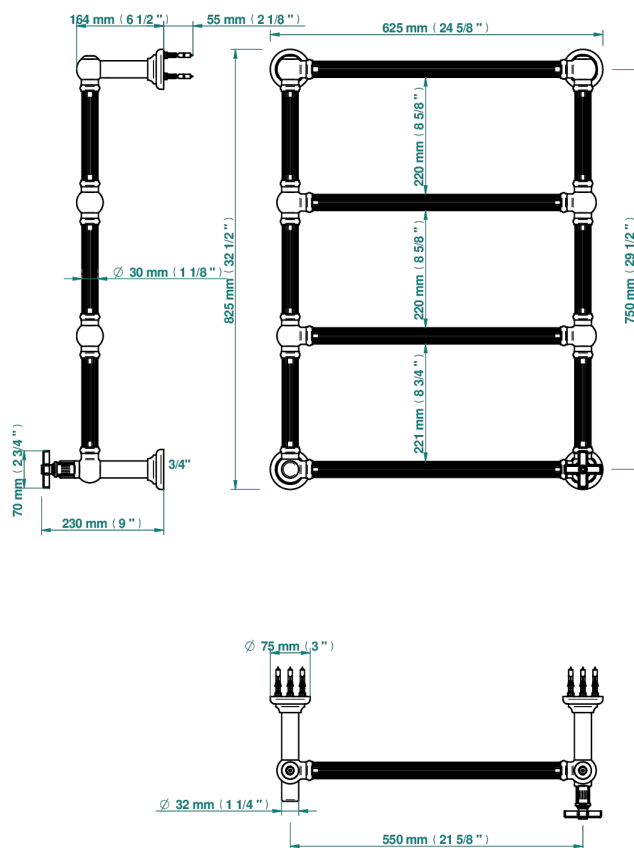

# GRAND CENTRAL С РУЧКАМИ-КРЕСТИКАМИ С ЧЕРНЫМ ОНИКСОМ

THG  
PARIS

U9M-TWF4H1

Полотенцесушитель Традиционный каннелированный, 4 перекладины, 625 мм x 825 мм, водяной, с 1 декоративной крестовой рукояткой

71006

## ХАРАКТЕРИСТИКИ

- Grand central с ручками-крестиками с чёрным ониксом
- Полотенцесушитель Традиционный каннелированный, 4 перекладины, 625 мм x 825 мм, водяной, с 1 декоративной крестовой рукояткой

## ТЕХНИЧЕСКИЕ ХАРАКТЕРИСТИКИ

- Pression : 0,5 bars < P < 3 bars (recommandée)
- Pressure : 7.25 psi < P < 43.5 psi (advised)
- Température eau maximale conseillée : 60°C
- Maximum water temperature advised: 140°F
- Hauteur minimale au sol (maximum height from the ground) : 60 cm (24")
- Puissance / Power : 86W à Delta T 30