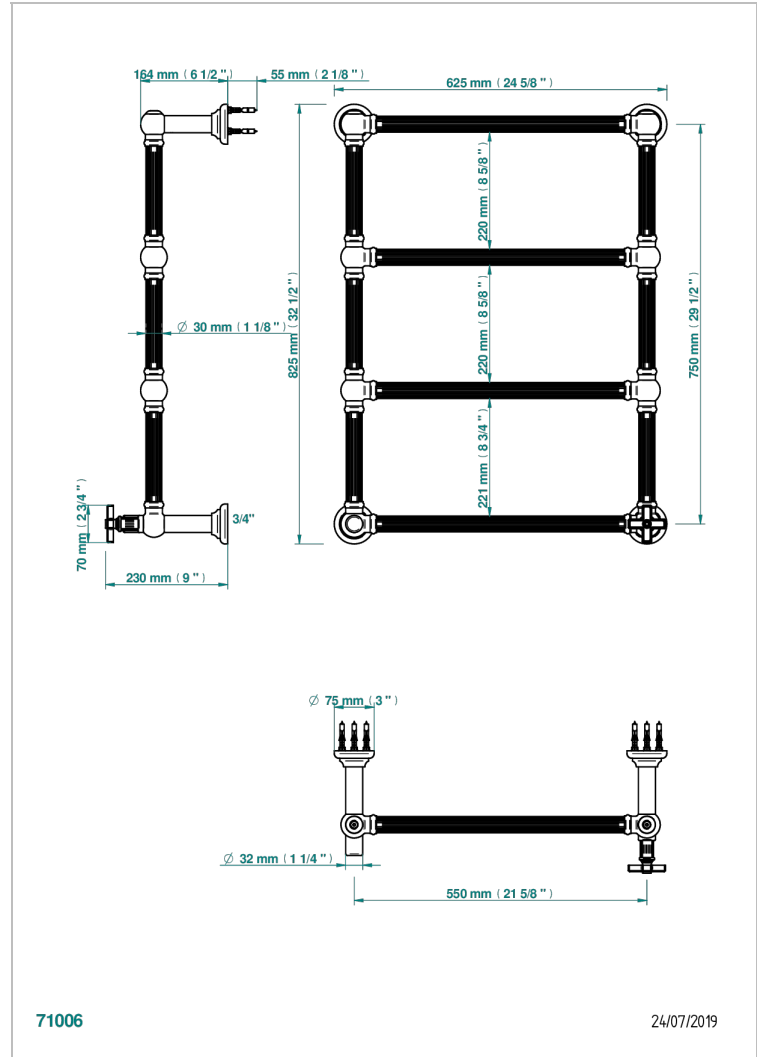

GRAND CENTRAL BLACK ONYX

U9M-TWF4H1

Traditionell, Handtuchwärmer, Warmwasser, kanneliertes Rohr, 1 kollektionsspezifischer Bedienungsriff, 4 Stangen, 625 mm x 825 mm

THG[®]
PARIS

71006

24/07/2019

EIGENSCHAFTEN

- Grand central Black Onyx
- Traditionell, Handtuchwärmer, Warmwasser, kanneliertes Rohr, 1 kollektionsspezifischer Bedienungsriff, 4 Stangen, 625 mm x 825 mm

TECHNISCHE DATEN

- Pression : 0,5 bars < P < 3 bars (recommandée)
- Pressure : 7.25 psi < P < 43.5 psi (advised)
- Température eau maximale conseillée : 60°C
- Maximum water temperature advised: 140°F
- Hauteur minimale au sol (maximum height from the ground) : 60 cm (24")
- Puissance / Power : 86W à Delta T 30