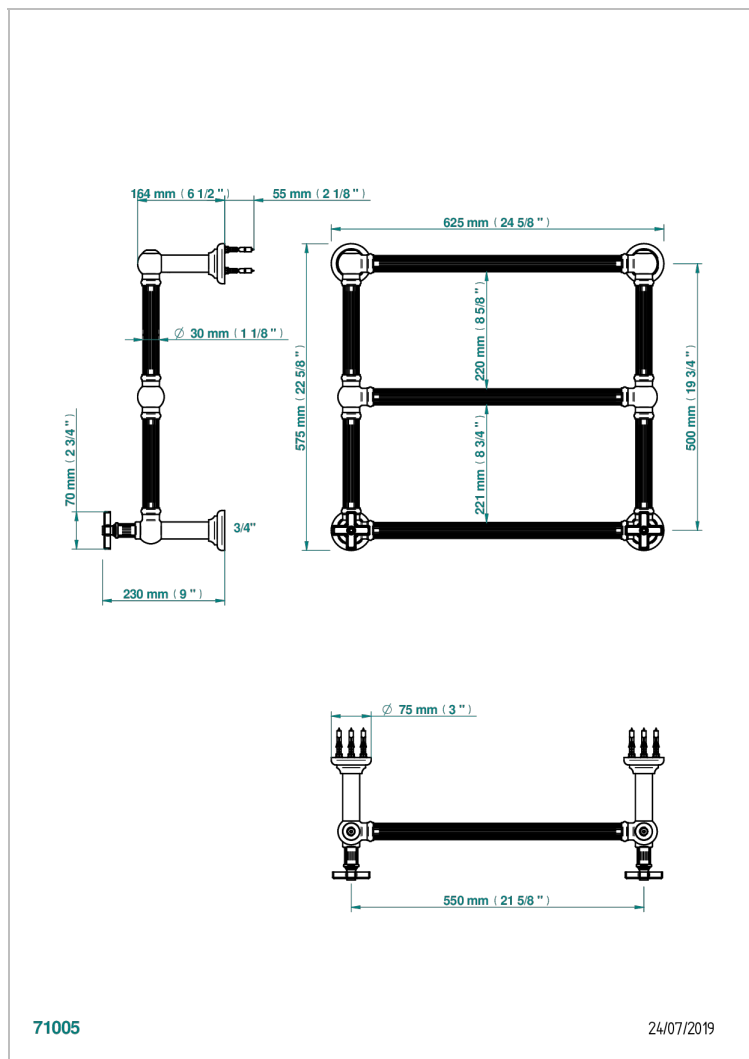

GRAND CENTRAL С РУЧКАМИ-КРЕСТИКАМИ С ЧЕРНЫМ ОНИКСОМ

THG[®]
PARIS

U9M-TWF3H2

Полотенцесушитель Традиционный каннелированный, 3 перекладины, 625 мм x 575 мм, водяной, с 2 декоративными крестовыми рукоятками

ХАРАКТЕРИСТИКИ

- Grand central с ручками-крестиками с чёрным ониксом
- Полотенцесушитель Традиционный каннелированный, 3 перекладины, 625 мм x 575 мм, водяной, с 2 декоративными крестовыми рукоятками

ТЕХНИЧЕСКИЕ ХАРАКТЕРИСТИКИ

- Pression : 0,5 bars < P < 3 bars (recommandée)
- Pressure : 7.25 psi < P < 43.5 psi (advised)
- Température eau maximale conseillée : 60°C
- Maximum water temperature advised: 140°F
- Hauteur minimale au sol (maximum height from the ground) : 60 cm (24")
- Puissance / Power : 64W à Delta T 30