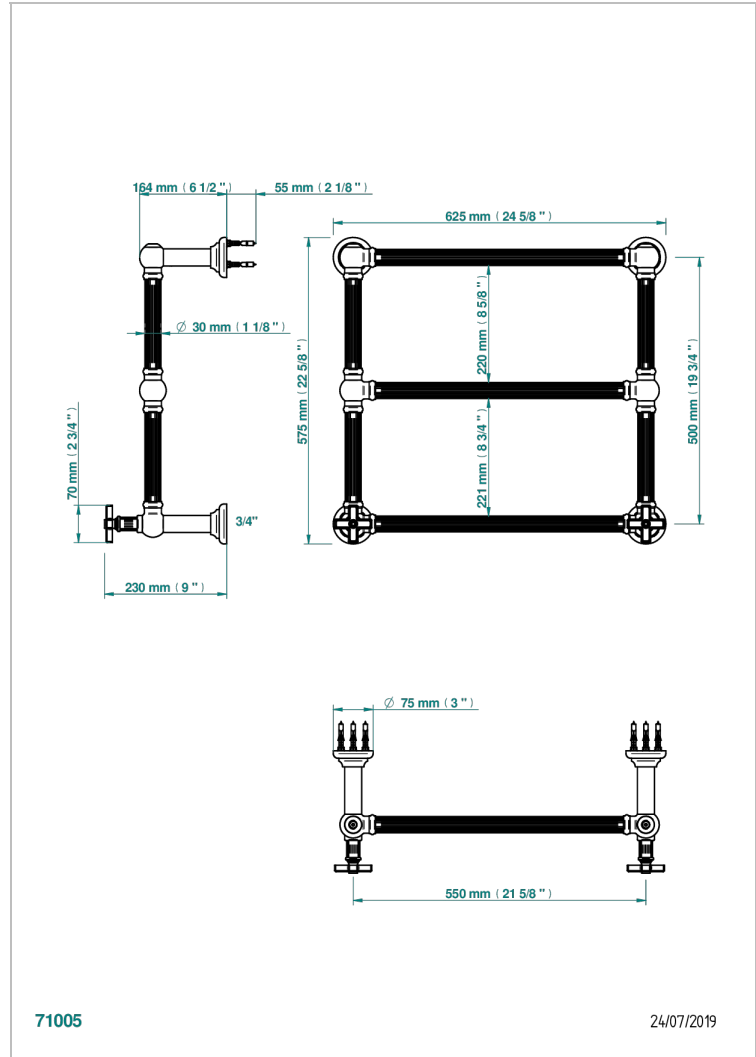

# GRAND CENTRAL BLACK ONYX

U9M-TWF3H2

Traditionell, Handtuchwärmer, Warmwasser, kanneliertes Rohr, 2 kollektionsspezifische Bedienungsriffe, 3 Stangen, 625 mm x 575 mm

THG<sup>®</sup>  
PARIS

## EIGENSCHAFTEN

- Grand central Black Onyx
- Traditionell, Handtuchwärmer, Warmwasser, kanneliertes Rohr, 2 kollektionsspezifische Bedienungsriffe, 3 Stangen, 625 mm x 575 mm

## TECHNISCHE DATEN

- Pression : 0,5 bars < P < 3 bars (recommandée)
- Pressure : 7.25 psi < P < 43.5 psi (advised)
- Température eau maximale conseillée : 60°C
- Maximum water temperature advised: 140°F
- Hauteur minimale au sol (maximum height from the ground) : 60 cm (24")
- Puissance / Power : 64W à Delta T 30