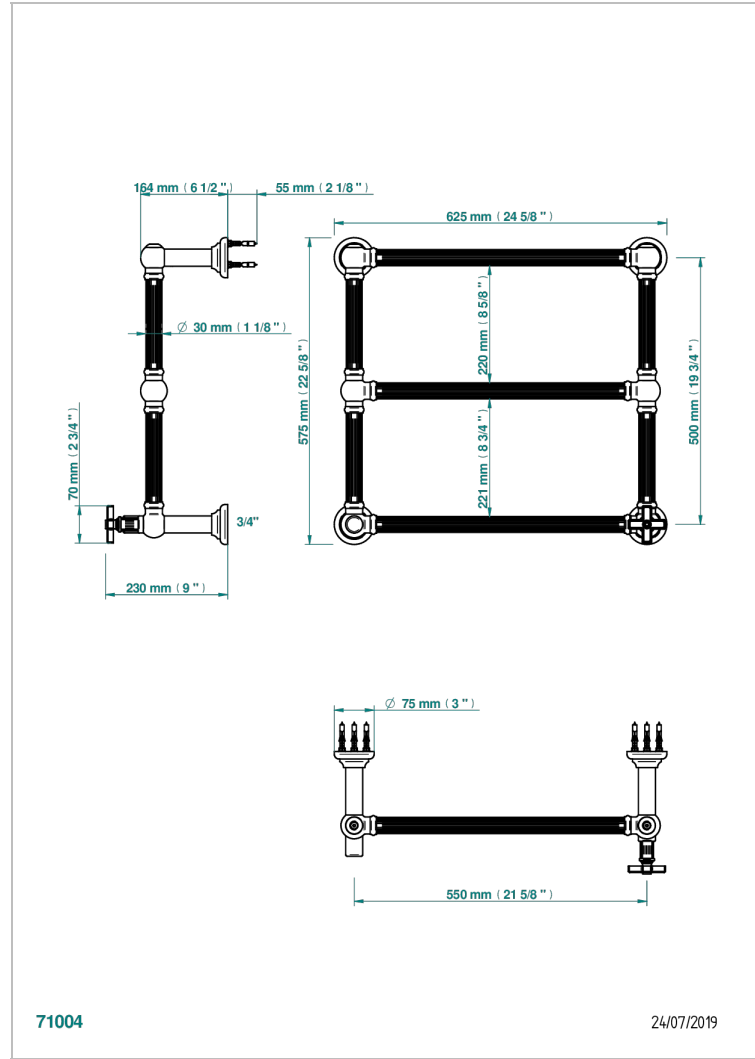

# GRAND CENTRAL ONYX NOIR

U9M-TWF3H1

Sèche-serviettes Traditionnel cannelé, 3 barres, 625 mm x 575 mm, hydraulique, avec 1 croisillon de style

THG<sup>®</sup>  
PARIS

## CARACTÉRISTIQUES

- Grand Central Onyx noir
- Sèche-serviettes Traditionnel cannelé, 3 barres, 625 mm x 575 mm, hydraulique, avec 1 croisillon de style

## SPÉCIFICATIONS TECHNIQUES

- Pression : 0,5 bars < P < 3 bars (recommandée)
- Pressure : 7.25 psi < P < 43.5 psi (advised)
- Température eau maximale conseillée : 60°C
- Maximum water temperature advised: 140°F
- Hauteur minimale au sol (maximum height from the ground) : 60 cm (24")
- Puissance / Power : 64W à Delta T 30