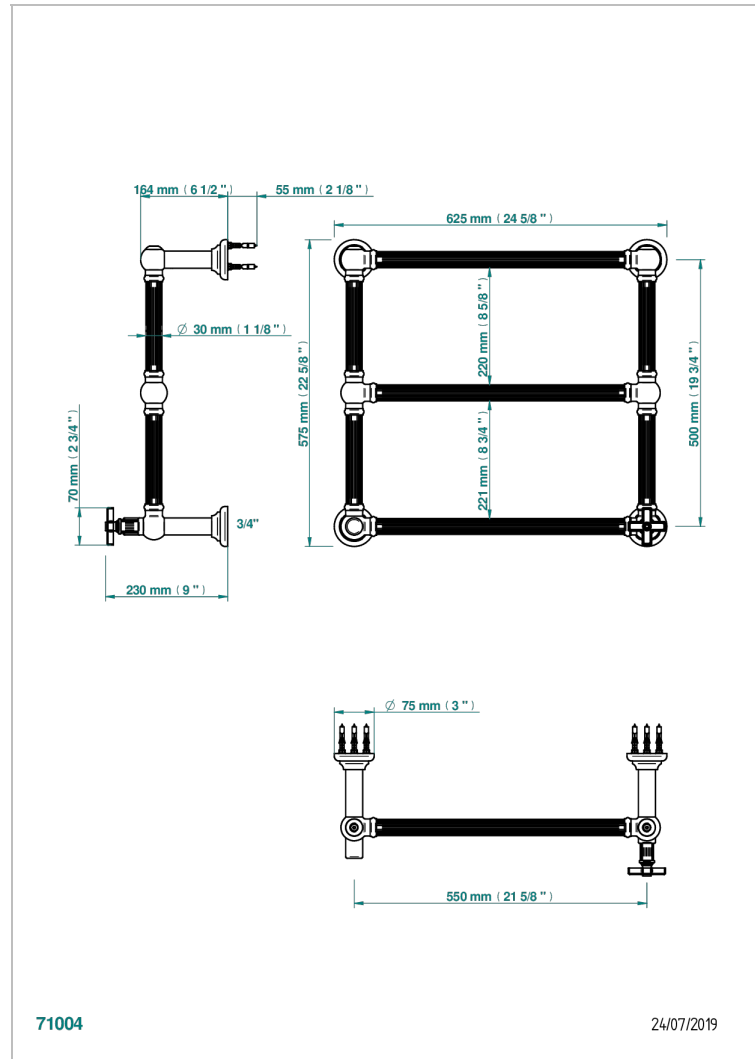

# GRAND CENTRAL ONYX NOIR

U9M-TWF3H1

Sèche-serviettes Traditionnel cannelé, 3 barres, 625 mm x 575 mm, hydraulique, avec 1 croisillon de style

THG<sup>®</sup>  
PARIS

## CARACTÉRISTIQUES

- Grand Central Onyx noir
- Sèche-serviettes Traditionnel cannelé, 3 barres, 625 mm x 575 mm, hydraulique, avec 1 croisillon de style

## SPÉCIFICATIONS TECHNIQUES

- Pression : 0,5 bars < P < 3 bars (recommandée)
- Pressure : 7.25 psi < P < 43.5 psi (advised)
- Température eau maximale conseillée : 60°C
- Maximum water temperature advised: 140°F
- Hauteur minimale au sol (maximum height from the ground) : 60 cm (24")
- Puissance / Power : 64W à Delta T 30