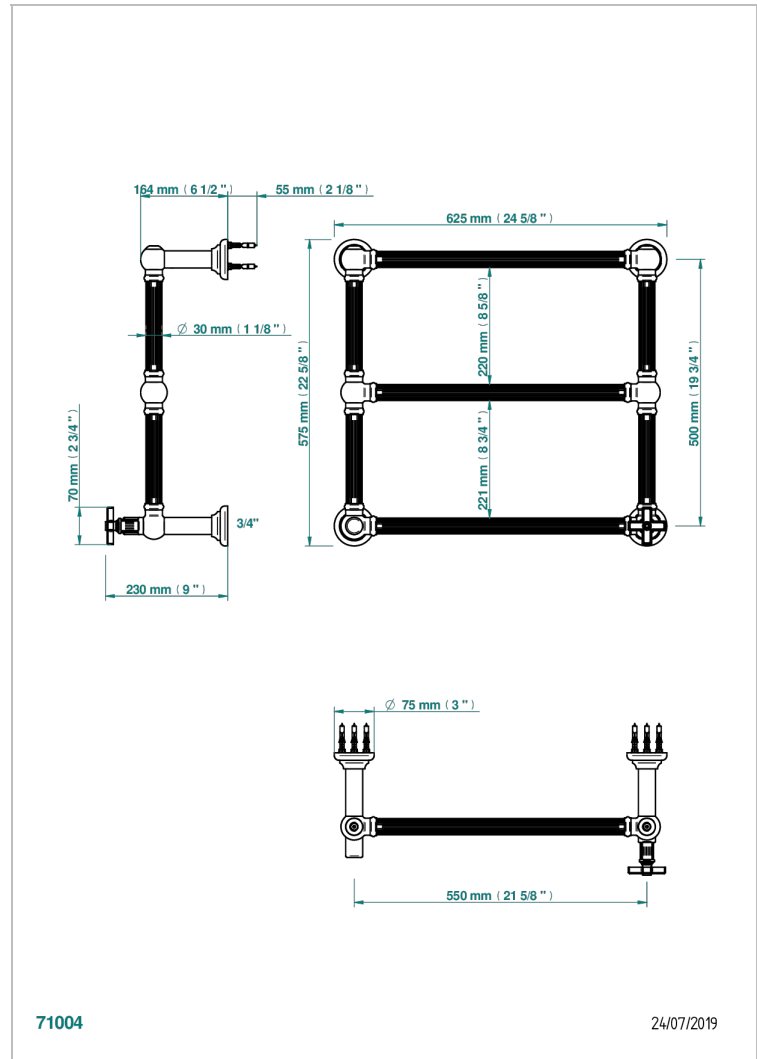

GRAND CENTRAL BLACK ONYX

U9M-TWF3H1

THG[®]
PARIS

Traditionell, Handtuchwärmer, Warmwasser, kanneliertes Rohr, 1 kollektionsspezifischer Bedienungsgriff, 3 Stangen, 625 mm x 575 mm

EIGENSCHAFTEN

- Grand central Black Onyx
- Traditionell, Handtuchwärmer, Warmwasser, kanneliertes Rohr, 1 kollektionsspezifischer Bedienungsgriff, 3 Stangen, 625 mm x 575 mm

TECHNISCHE DATEN

- Pression : 0,5 bars < P < 3 bars (recommandée)
- Pressure : 7.25 psi < P < 43.5 psi (advised)
- Température eau maximale conseillée : 60°C
- Maximum water temperature advised: 140°F
- Hauteur minimale au sol (maximum height from the ground) : 60 cm (24")
- Puissance / Power : 64W à Delta T 30