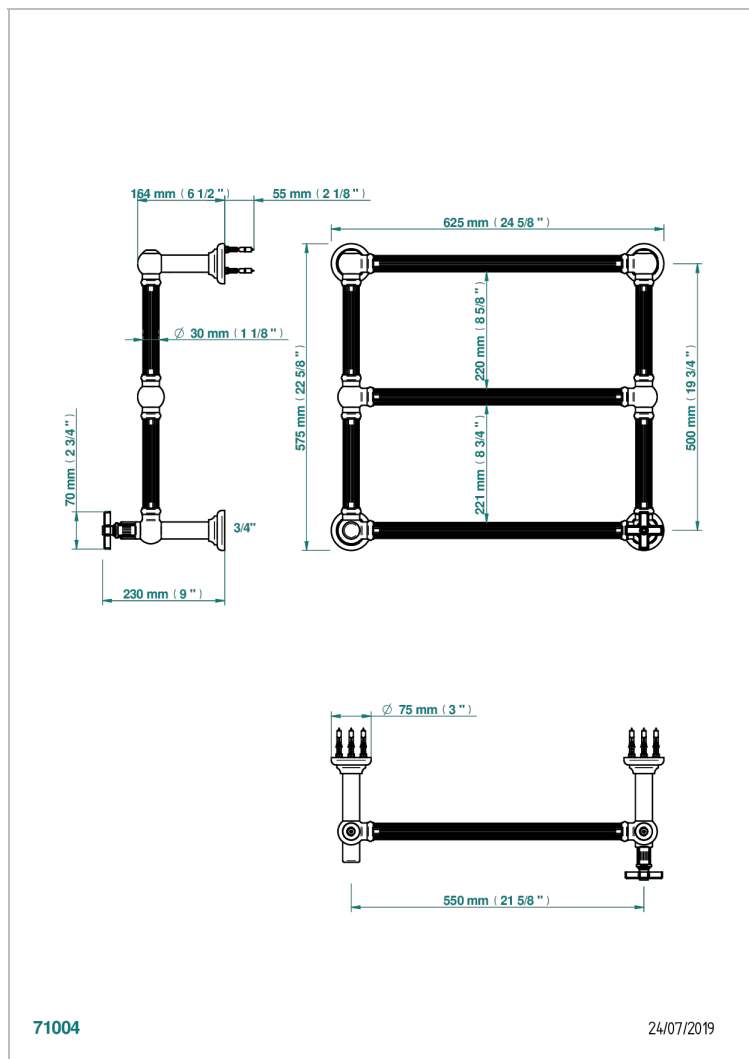

GRAND CENTRAL С РУЧКАМИ-КРЕСТИКАМИ С ЧЕРНЫМ ОНИКСОМ

THG[®]
PARIS

U9M-TWF3H1

Полотенцесушитель Традиционный каннелированный, 3 перекладины, 625 мм x 575 мм, водяной, с 1 декоративной крестовой рукояткой

ХАРАКТЕРИСТИКИ

- Grand central с ручками-крестиками с чёрным ониксом
- Полотенцесушитель Традиционный каннелированный, 3 перекладины, 625 мм x 575 мм, водяной, с 1 декоративной крестовой рукояткой

ТЕХНИЧЕСКИЕ ХАРАКТЕРИСТИКИ

- Pression : 0,5 bars < P < 3 bars (recommandée)
- Pressure : 7.25 psi < P < 43.5 psi (advised)
- Température eau maximale conseillée : 60°C
- Maximum water temperature advised: 140°F
- Hauteur minimale au sol (maximum height from the ground) : 60 cm (24")
- Puissance / Power : 64W à Delta T 30