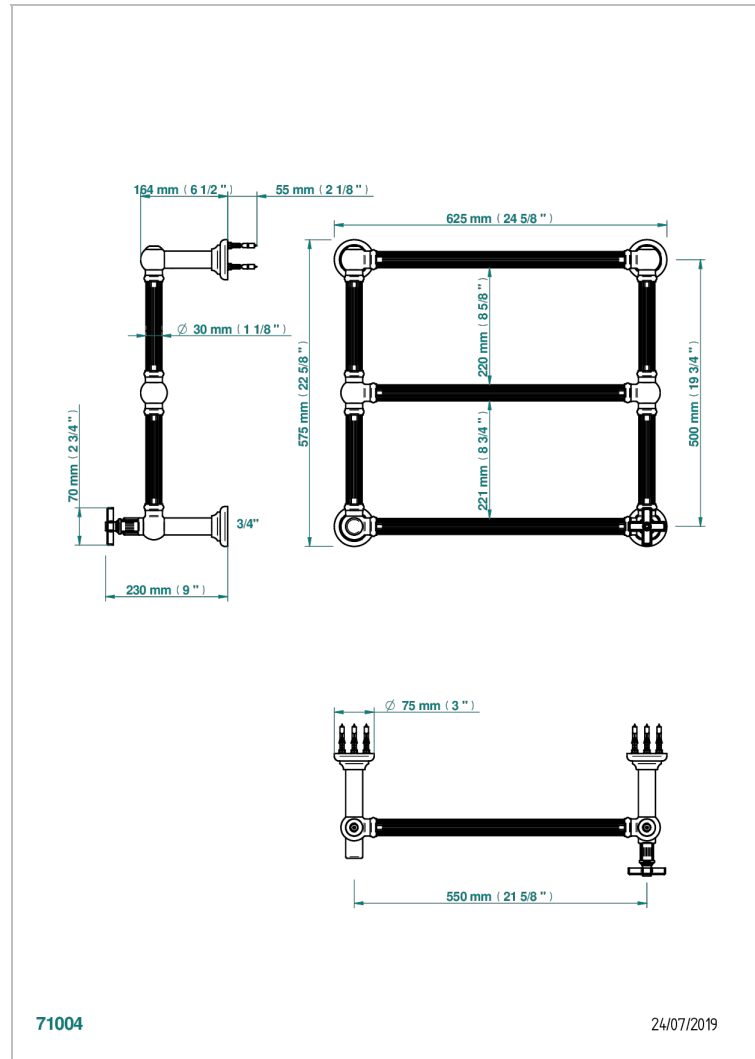

GRAND CENTRAL ONYX NOIR

U9M-TWF3H1

Sèche-serviettes Traditionnel cannelé, 3 barres, 625 mm x 575 mm, hydraulique, avec 1 croisillon de style

THG[®]
PARIS

CARACTÉRISTIQUES

- Grand Central Onyx noir
- Sèche-serviettes Traditionnel cannelé, 3 barres, 625 mm x 575 mm, hydraulique, avec 1 croisillon de style

SPÉCIFICATIONS TECHNIQUES

- Pression : 0,5 bars < P < 3 bars (recommandée)
- Pressure : 7.25 psi < P < 43.5 psi (advised)
- Température eau maximale conseillée : 60°C
- Maximum water temperature advised: 140°F
- Hauteur minimale au sol (maximum height from the ground) : 60 cm (24")
- Puissance / Power : 64W à Delta T 30