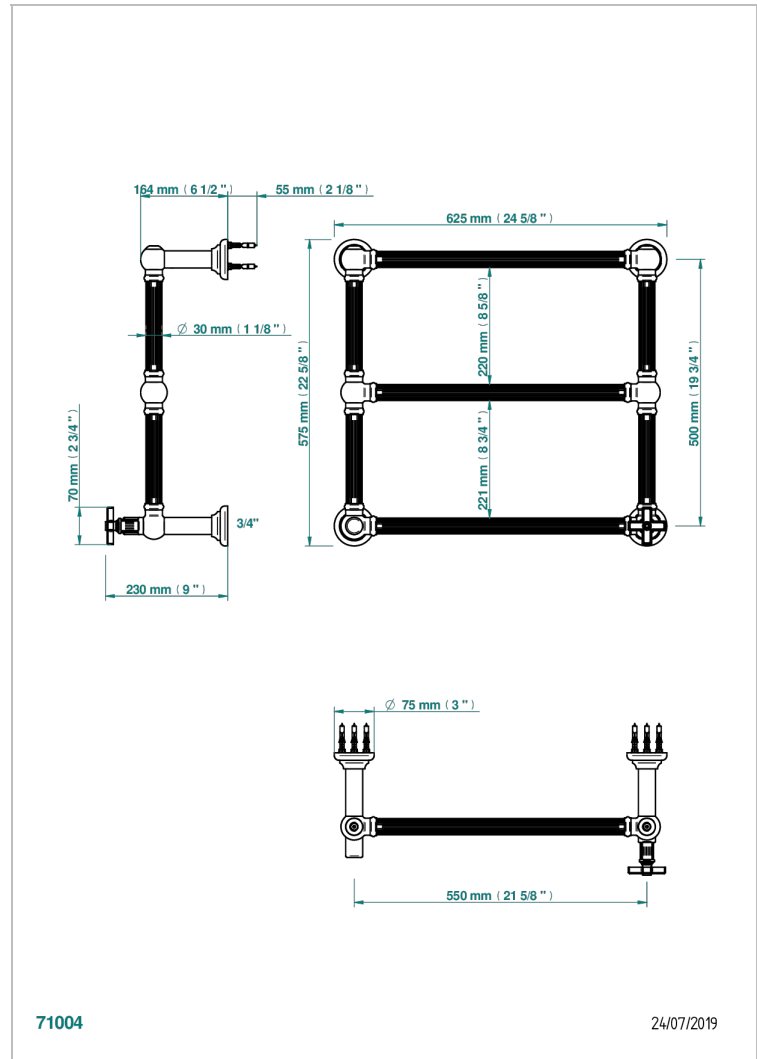

GRAND CENTRAL BLACK ONYX

U9M-TWF3H1

THG[®]
PARIS

Traditionell, Handtuchwärmer, Warmwasser, kanneliertes Rohr, 1 kollektionsspezifischer Bedienungsriff, 3 Stangen, 625 mm x 575 mm

EIGENSCHAFTEN

- Grand central Black Onyx
- Traditionell, Handtuchwärmer, Warmwasser, kanneliertes Rohr, 1 kollektionsspezifischer Bedienungsriff, 3 Stangen, 625 mm x 575 mm

TECHNISCHE DATEN

- Pression : 0,5 bars < P < 3 bars (recommandée)
- Pressure : 7.25 psi < P < 43.5 psi (advised)
- Température eau maximale conseillée : 60°C
- Maximum water temperature advised: 140°F
- Hauteur minimale au sol (maximum height from the ground) : 60 cm (24")
- Puissance / Power : 64W à Delta T 30