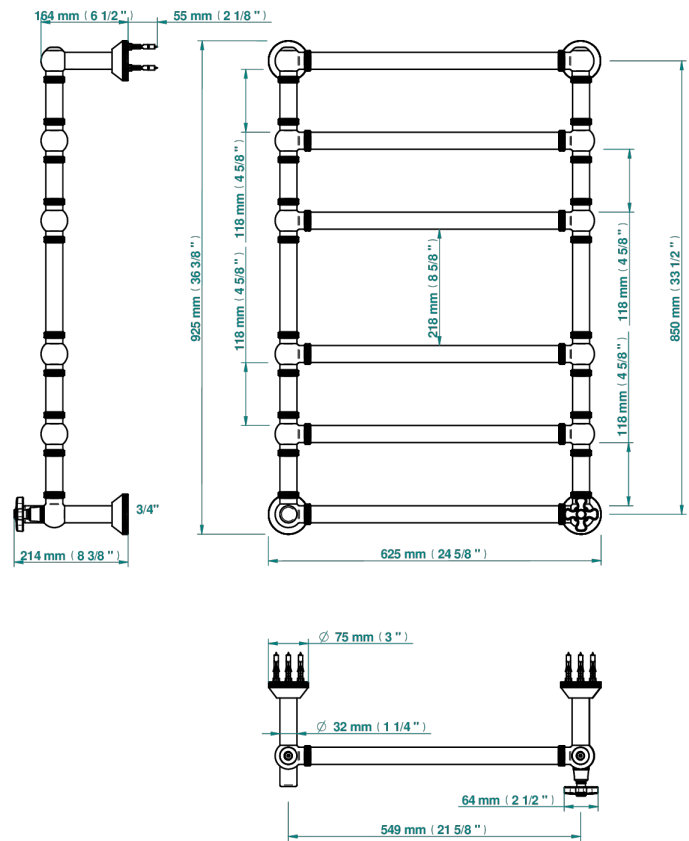

Sèche-serviettes Traditionnel moleté, 6 barres, 623 mm x 923 mm, hydraulique, avec 1 croisillon de style

71003

24/07/2019

CARACTÉRISTIQUES

- Art Déco
- Sèche-serviettes Traditionnel moleté, 6 barres, 623 mm x 923 mm, hydraulique, avec 1 croisillon de style

SPÉCIFICATIONS TECHNIQUES

- Pression : 0,5 bars < P < 3 bars (recommandée)
- Pressure : 7.25 psi < P < 43.5 psi (advised)
- Température eau maximale conseillée : 60°C
- Maximum water temperature advised: 140°F
- Hauteur minimale au sol (maximum height from the ground) : 60 cm (24")
- Puissance / Power : 128W à Delta T 30

FINITIONS DISPONIBLES

Bronze clair - D01
Chromé - A02
Chromé mat - C02
Doré brillant - F01
Doré mat - F07
Nickel brillant - B01

Nickel mat - C01
Or pâle - F30
Or pâle mat - F31
Pvd blush - H62
Pvd blush mat - H60
Pvd couleur bronze brown - F33