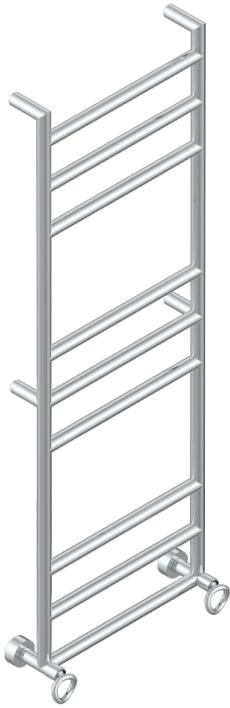

# COLLECTION "O"

G4P-TWR9H2

THG<sup>®</sup>  
PARIS

Modern Rund, Handtuchwärmer, Warmwasser, 2 kollektionsspezifische Bedienungsriffe, 9 Stangen, 533 mm x 1487 mm

70999

23/07/2019

## EIGENSCHAFTEN

- Collection "O"
- Modern Rund, Handtuchwärmer, Warmwasser, 2 kollektionsspezifische Bedienungsriffe, 9 Stangen, 533 mm x 1487 mm

## TECHNISCHE DATEN

- Pression : 0,5 bars < P < 3 bars (recommandée)
- Pressure : 7.25 psi < P < 43.5 psi (advised)
- Température eau maximale conseillée : 60°C
- Maximum water temperature advised: 140°F
- Hauteur minimale au sol (maximum height from the ground) : 60 cm (24")
- Puissance / Power : 132W à Delta T 30

## VERFÜGBARE OBERFLÄCHEN

Blassgold - F30  
Blassgold matt unlackiert - F31  
Chrom - A02  
Chrom matt - C02  
Gold - F01  
Gold matt - F07

Nickel matt - C01  
Pvd blush - H62  
Pvd blush matt - H60  
Pvd bronze braun - F33  
Pvd bronze braun matt - F34  
Pvd gold - H52