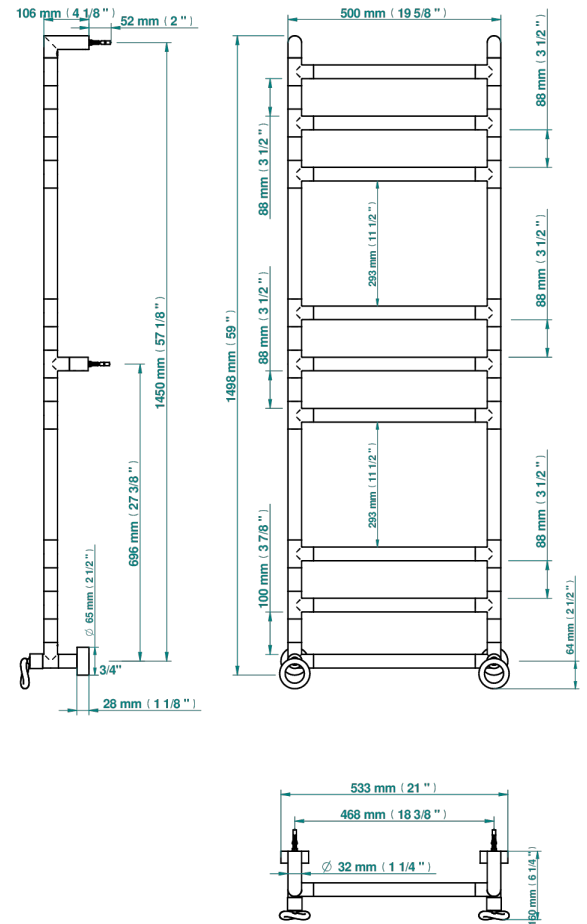

# COLLECTION "O"

G4P-TWR9H2

THG<sup>®</sup>  
PARIS

Modern Rund, Handtuchwärmer, Warmwasser, 2 kollektionsspezifische Bedienungsriffe, 9 Stangen, 533 mm x 1487 mm

70999

23/07/2019

## EIGENSCHAFTEN

- Collection "O"
- Modern Rund, Handtuchwärmer, Warmwasser, 2 kollektionsspezifische Bedienungsriffe, 9 Stangen, 533 mm x 1487 mm

## TECHNISCHE DATEN

- Pression : 0,5 bars < P < 3 bars (recommandée)
- Pressure : 7.25 psi < P < 43.5 psi (advised)
- Température eau maximale conseillée : 60°C
- Maximum water temperature advised: 140°F
- Hauteur minimale au sol (maximum height from the ground) : 60 cm (24")
- Puissance / Power : 132W à Delta T 30