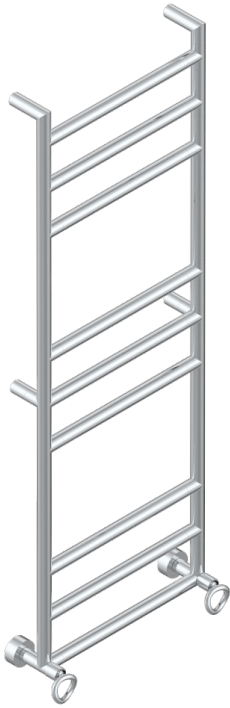

COLLECTION "O"

G4P-TWR9H2

THG[®]
PARIS

Modern Rund, Handtuchwärmer, Warmwasser, 2 kollektionsspezifische Bedienungsriffe, 9 Stangen, 533 mm x 1487 mm

70999

23/07/2019

EIGENSCHAFTEN

- Collection "O"
- Modern Rund, Handtuchwärmer, Warmwasser, 2 kollektionsspezifische Bedienungsriffe, 9 Stangen, 533 mm x 1487 mm

TECHNISCHE DATEN

- Pression : 0,5 bars < P < 3 bars (recommandée)
- Pressure : 7.25 psi < P < 43.5 psi (advised)
- Température eau maximale conseillée : 60°C
- Maximum water temperature advised: 140°F
- Hauteur minimale au sol (maximum height from the ground) : 60 cm (24")
- Puissance / Power : 132W à Delta T 30

VERFÜGBARE OBERFLÄCHEN

Blassgold - F30
Blassgold matt unlackiert - F31
Chrom - A02
Chrom matt - C02
Gold - F01
Gold matt - F07

Nickel matt - C01
Pvd blush - H62
Pvd blush matt - H60
Pvd bronze braun - F33
Pvd bronze braun matt - F34
Pvd gold - H52