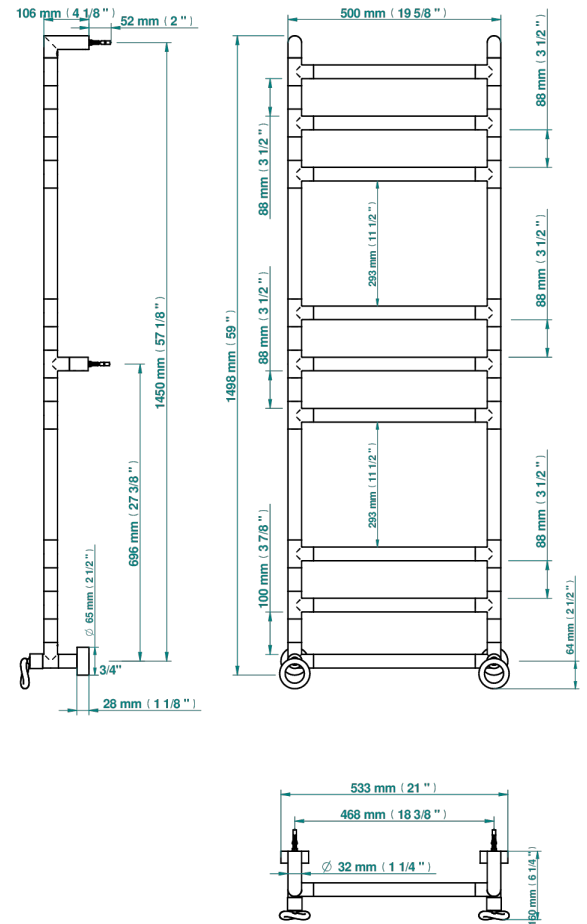

COLLECTION "O"

G4P-TWR9H2

THG[®]
PARIS

Modern Rund, Handtuchwärmer, Warmwasser, 2 kollektionsspezifische Bedienungsriffe, 9 Stangen, 533 mm x 1487 mm

70999

23/07/2019

EIGENSCHAFTEN

- Collection "O"
- Modern Rund, Handtuchwärmer, Warmwasser, 2 kollektionsspezifische Bedienungsriffe, 9 Stangen, 533 mm x 1487 mm

TECHNISCHE DATEN

- Pression : 0,5 bars < P < 3 bars (recommandée)
- Pressure : 7.25 psi < P < 43.5 psi (advised)
- Température eau maximale conseillée : 60°C
- Maximum water temperature advised: 140°F
- Hauteur minimale au sol (maximum height from the ground) : 60 cm (24")
- Puissance / Power : 132W à Delta T 30