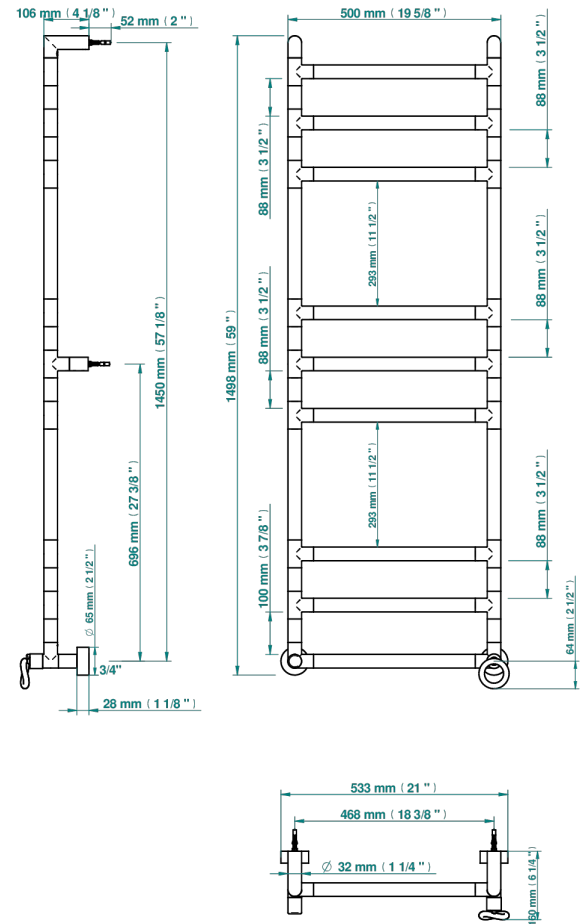

# COLLECTION "O"

G4P-TWR9H1

THG<sup>®</sup>  
PARIS

Modern Rund, Handtuchwärmer, Warmwasser, 1 kollektionsspezifischer Bedienungsgriff, 9 Stangen, 533 mm x 1487 mm

70998

23/07/2019

## EIGENSCHAFTEN

- Collection "O"
- Modern Rund, Handtuchwärmer, Warmwasser, 1 kollektionsspezifischer Bedienungsgriff, 9 Stangen, 533 mm x 1487 mm

## TECHNISCHE DATEN

- Pression : 0,5 bars < P < 3 bars (recommandée)
- Pressure : 7.25 psi < P < 43.5 psi (advised)
- Température eau maximale conseillée : 60°C
- Maximum water temperature advised: 140°F
- Hauteur minimale au sol (maximum height from the ground) : 60 cm (24")
- Puissance / Power : 132W à Delta T 30