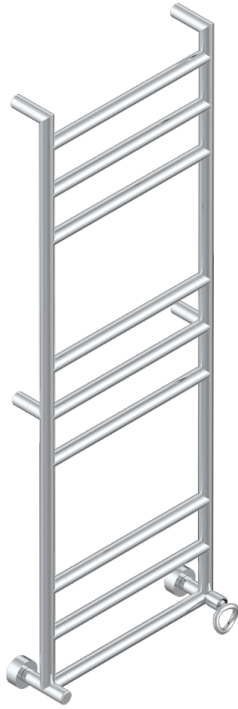

# COLLECTION "O"

G4P-TWR9H1

THG<sup>®</sup>  
PARIS

Modern Rund, Handtuchwärmer, Warmwasser, 1 kollektionsspezifischer Bedienungsgriff, 9 Stangen, 533 mm x 1487 mm

70998

23/07/2019

## EIGENSCHAFTEN

- Collection "O"
- Modern Rund, Handtuchwärmer, Warmwasser, 1 kollektionsspezifischer Bedienungsgriff, 9 Stangen, 533 mm x 1487 mm

## TECHNISCHE DATEN

- Pression : 0,5 bars < P < 3 bars (recommandée)
- Pressure : 7.25 psi < P < 43.5 psi (advised)
- Température eau maximale conseillée : 60°C
- Maximum water temperature advised: 140°F
- Hauteur minimale au sol (maximum height from the ground) : 60 cm (24")
- Puissance / Power : 132W à Delta T 30

## VERFÜGBARE OBERFLÄCHEN

Blassgold - F30  
Blassgold matt unlackiert - F31  
Chrom - A02  
Chrom matt - C02  
Gold - F01  
Gold matt - F07

Nickel matt - C01  
Pvd blush - H62  
Pvd blush matt - H60  
Pvd bronze braun - F33  
Pvd bronze braun matt - F34  
Pvd gold - H52