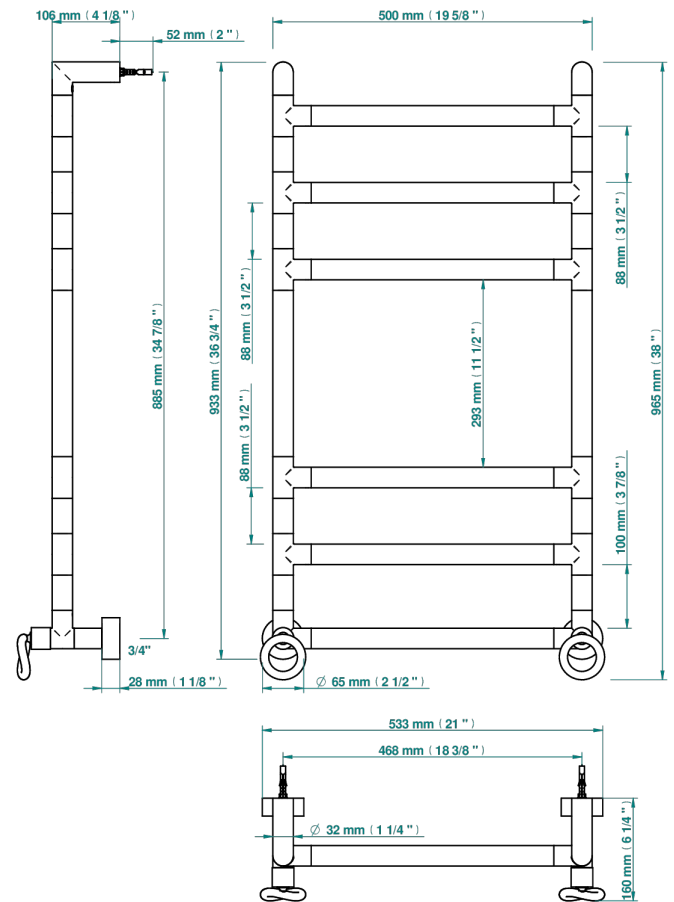

COLLECTION "O"

G4P-TWR6H2

THG[®]
PARIS

Modern Rund, Handtuchwärmer, Warmwasser, 2 kollektionsspezifische Bedienungsriffe, 6 Stangen, 533 mm x 922 mm

70995

23/07/2019

EIGENSCHAFTEN

- Collection "O"
- Modern Rund, Handtuchwärmer, Warmwasser, 2 kollektionsspezifische Bedienungsriffe, 6 Stangen, 533 mm x 922 mm

TECHNISCHE DATEN

- Pression : 0,5 bars < P < 3 bars (recommandée)
- Pressure : 7.25 psi < P < 43.5 psi (advised)
- Température eau maximale conseillée : 60°C
- Maximum water temperature advised: 140°F
- Hauteur minimale au sol (maximum height from the ground) : 60 cm (24")
- Puissance / Power : 88W à Delta T 30