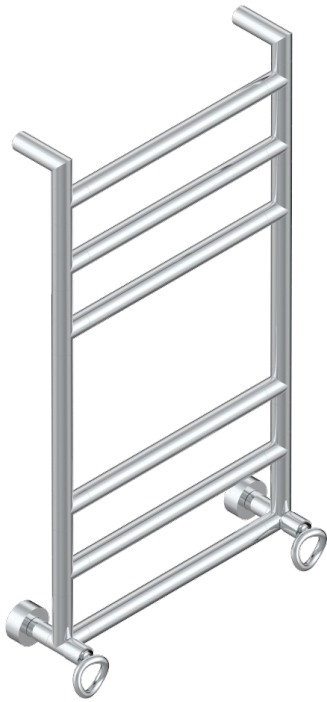

COLLECTION "O"

G4P-TWR6H2

THG[®]
PARIS

Modern Rund, Handtuchwärmer, Warmwasser, 2 kollektionsspezifische Bedienungsriffe, 6 Stangen, 533 mm x 922 mm

70995

23/07/2019

EIGENSCHAFTEN

- Collection "O"
- Modern Rund, Handtuchwärmer, Warmwasser, 2 kollektionsspezifische Bedienungsriffe, 6 Stangen, 533 mm x 922 mm

TECHNISCHE DATEN

- Pression : 0,5 bars < P < 3 bars (recommandée)
- Pressure : 7.25 psi < P < 43.5 psi (advised)
- Température eau maximale conseillée : 60°C
- Maximum water temperature advised: 140°F
- Hauteur minimale au sol (maximum height from the ground) : 60 cm (24")
- Puissance / Power : 88W à Delta T 30

VERFÜGBARE OBERFLÄCHEN

Blassgold - F30
Blassgold matt unlackiert - F31
Chrom - A02
Chrom matt - C02
Gold - F01
Gold matt - F07

Nickel matt - C01
Pvd blush - H62
Pvd blush matt - H60
Pvd bronze braun - F33
Pvd bronze braun matt - F34
Pvd gold - H52