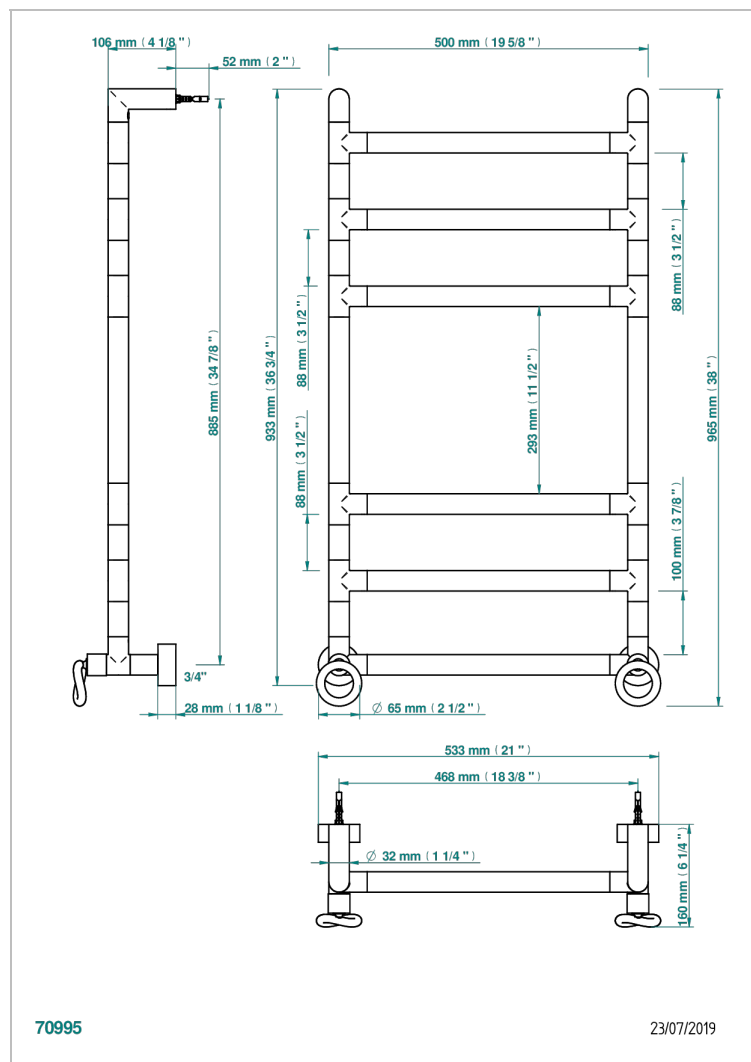

СЕРИЯ "О"

G4P-TWR6H2

THG[®]
PARIS

Полотенцесушитель Современный круглый, 6 перекладин, 533 мм x 922 мм, водяной, с 2 декоративными крестовыми ручьяками

ХАРАКТЕРИСТИКИ

- Серия "О"
- Полотенцесушитель Современный круглый, 6 перекладин, 533 мм x 922 мм, водяной, с 2 декоративными крестовыми ручьяками

ТЕХНИЧЕСКИЕ ХАРАКТЕРИСТИКИ

- Pression : 0,5 bars < P < 3 bars (recommandée)
- Pressure : 7.25 psi < P < 43.5 psi (advised)
- Température eau maximale conseillée : 60°C
- Maximum water temperature advised: 140°F
- Hauteur minimale au sol (maximum height from the ground) : 60 cm (24")
- Puissance / Power : 88W à Delta T 30