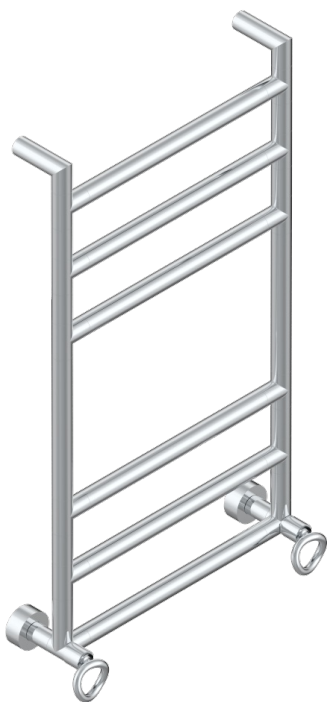

СЕРИЯ "О"

G4P-TWR6H2

THG[®]
PARIS

Полотенцесушитель Современный круглый, 6 перекладин, 533 мм x 922 мм, водяной, с 2 декоративными крестовыми ручьяками

ХАРАКТЕРИСТИКИ

- Серия "О"
- Полотенцесушитель Современный круглый, 6 перекладин, 533 мм x 922 мм, водяной, с 2 декоративными крестовыми ручьяками

ТЕХНИЧЕСКИЕ ХАРАКТЕРИСТИКИ

- Pression : 0,5 bars < P < 3 bars (recommandée)
- Pressure : 7.25 psi < P < 43.5 psi (advised)
- Température eau maximale conseillée : 60°C
- Maximum water temperature advised: 140°F
- Hauteur minimale au sol (maximum height from the ground) : 60 cm (24")
- Puissance / Power : 88W à Delta T 30